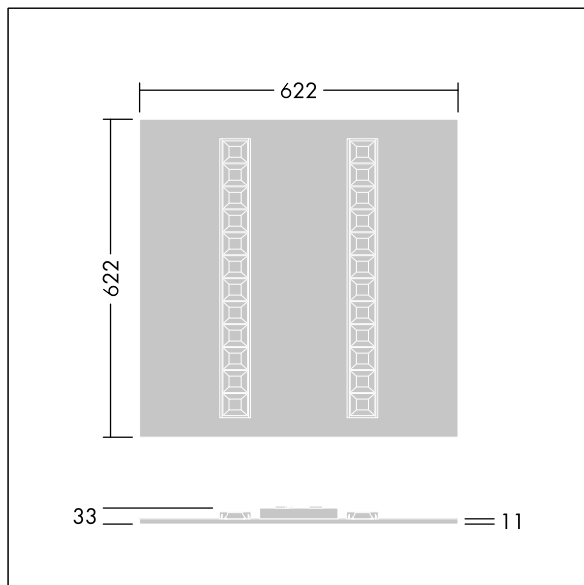

Omega Moduline

96636394 OMEGA M 4800-840 HFIX WHG Q625

THORN

Omega Moduline

Ein nachhaltiges LED-Panel mit austauschbaren modularen, linearen LED-Lichtquellen und einem Treiber für Anwendungen im Büro- und Bildungsbereich. Jedes komplette LED-Modul kann einfach und werkzeuglos mittels Klickmontage getauscht werden, was einen Austausch der LED-Module am Ende der Lebensdauer oder, falls gewünscht, die Änderung der Farbtemperatur oder Farbwiedergabe erlaubt. Eine Kombination aus tiefliegenden Zellen mit Primäroptiken bietet hochwertige Beleuchtung bei gleichmäßiger Lichtverteilung und eine effiziente Blendbegrenzung bei sehr hoher Helligkeit der LED-Module. EVG, DALI-2 dimmbar. Schutzklasse II, IP20, Schlagfestigkeit: IK03. Gehäuse: weiß. LED-Modulreflektor Ausführung in weiß. Standardmäßig geeignet für Einlegemontage in Rasterdecken; bei Kombination mit zusätzlichem Zubehör Aufputz- und Pendelmontage in verdeckten Deckenkonstruktionen, Gipskartondecken möglich. Sämtliches Zubehör ist separat zu bestellen. Mittlere Bemessungslebensdauer: L90 50000 h bei 25 °C. Farbwiedergabeindex min.: 80 Inklusive LED-Modul mit 4000K.

TLG_OMGM_F_600X600.jpg

Abmessungen: 622 x 622 x 33 mm
Leuchten Leistung: 33,8 W
Leuchten Lichtstrom: 5000 lm
Leuchten Lichtausbeute: 148 lm/W
Gewicht: 2,78 kg

TLG_OMGM_M_625X625.wmf

Dieses Produkt enthält eine Lichtquelle der Energieeffizienzklasse D.