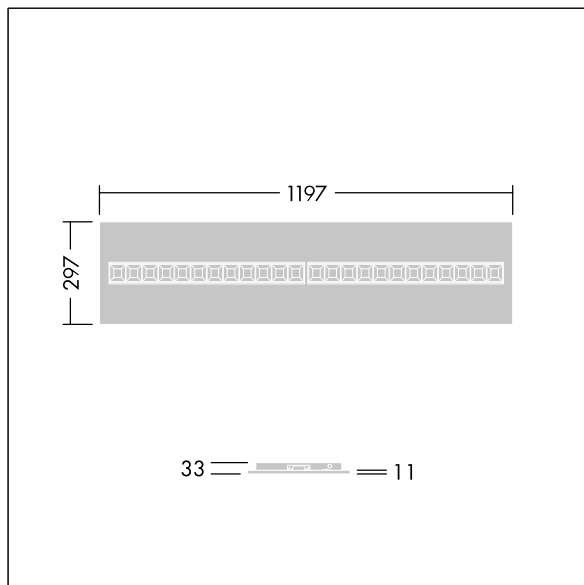

Omega Moduline

96636396 OMEGA M 4800-840 HFIX WHG 3X12

THORN

Omega Moduline

Ein nachhaltiges LED-Panel mit austauschbaren modularen, linearen LED-Lichtquellen und einem Treiber für Anwendungen im Büro- und Bildungsbereich. Jedes komplette LED-Modul kann einfach und werkzeuglos mittels Klickmontage getauscht werden, was einen Austausch der LED-Module am Ende der Lebensdauer oder, falls gewünscht, die Änderung der Farbtemperatur oder Farbwiedergabe erlaubt. Eine Kombination aus tiefliegenden Zellen mit Primäroptiken bietet hochwertige Beleuchtung bei gleichmäßiger Lichtverteilung und eine effiziente Blendbegrenzung bei sehr hoher Helligkeit der LED-Module. EVG, DALI-2 dimmbar. Schutzklasse II, IP20, Schlagfestigkeit: IK03. Gehäuse: weiß. LED-Modulreflektor Ausführung in weiß. Standardmäßig geeignet für Einlegemontage in Rasterdecken; bei Kombination mit zusätzlichem Zubehör Aufputz- und Pendelmontage in verdeckten Deckenkonstruktionen, Gipskartondecken möglich. Sämtliches Zubehör ist separat zu bestellen. Mittlere Bemessungslebensdauer: L90 50000 h bei 25 °C. Farbwiedergabeindex min.: 80 Inklusive LED-Modul mit 4000K.

TLG_OMGM_F_1200X300.jpg

Abmessungen: 1197 x 297 x 33 mm
Leuchten Leistung: 33,8 W
Leuchten Lichtstrom: 5000 lm
Leuchten Lichtausbeute: 148 lm/W
Gewicht: 2,76 kg

TLG_OMGM_M_300X1200.wmf

Dieses Produkt enthält eine Lichtquelle der Energieeffizienzklasse D.