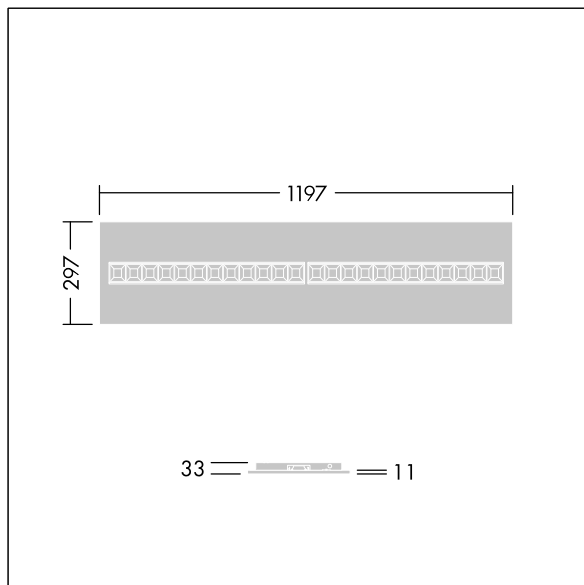

# Omega Moduline

96636396 OMEGA M 4800-840 HFIX WHG 3X12

THORN

## Omega Moduline

Ein nachhaltiges LED-Panel mit austauschbaren modularen, linearen LED-Lichtquellen und einem Treiber für Anwendungen im Büro- und Bildungsbereich. Jedes komplette LED-Modul kann einfach und werkzeuglos mittels Klickmontage getauscht werden, was einen Austausch der LED-Module am Ende der Lebensdauer oder, falls gewünscht, die Änderung der Farbtemperatur oder Farbwiedergabe erlaubt. Eine Kombination aus tiefliegenden Zellen mit Primäroptiken bietet hochwertige Beleuchtung bei gleichmäßiger Lichtverteilung und eine effiziente Blendbegrenzung bei sehr hoher Helligkeit der LED-Module. EVG, DALI-2 dimmbar. Schutzklasse II, IP20, Schlagfestigkeit: IK03. Gehäuse: weiß. LED-Modulreflektor Ausführung in weiß. Standardmäßig geeignet für Einlegemontage in Rasterdecken; bei Kombination mit zusätzlichem Zubehör Aufputz- und Pendelmontage in verdeckten Deckenkonstruktionen, Gipskartondecken möglich. Sämtliches Zubehör ist separat zu bestellen. Mittlere Bemessungslebensdauer: L90 50000 h bei 25 °C. Farbwiedergabeindex min.: 80 Inklusive LED-Modul mit 4000K.

TLG\_OMGM\_F\_1200X300.jpg

Abmessungen: 1197 x 297 x 33 mm  
Leuchten Leistung: 33,8 W  
Leuchten Lichtstrom: 5000 lm  
Leuchten Lichtausbeute: 148 lm/W  
Gewicht: 2,76 kg

TLG\_OMGM\_M\_300X1200.wmf

Dieses Produkt enthält eine Lichtquelle der Energieeffizienzklasse D.