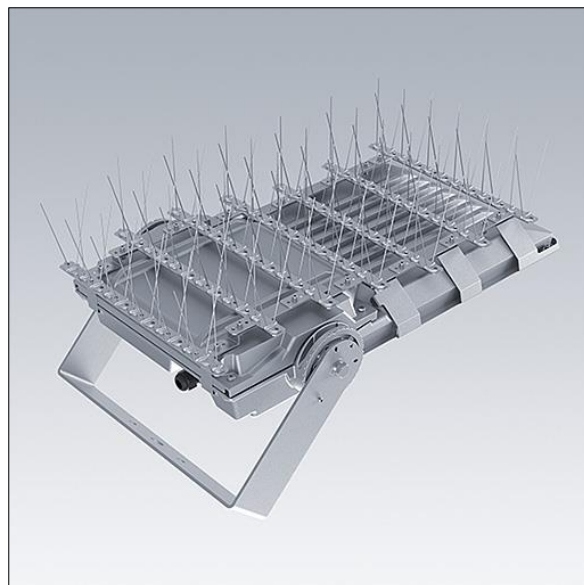

Areaflood Pro 2

96636416 AFP2 BIRD DETERRENT SMALL

THORN

Areaflood Pro 2

Vogelabschreckung für Areaflood Pro 2 Small. Zubehör mit Spikes, um Vögel daran zu hindern, sich auf den Flutlichtern niederzulassen, was Beschädigungen und Korrosion verursachen kann. Sehr empfehlenswert für Küstengegenden und in manchen Regionen verpflichtend.

TLG_AFP2_F_BD2.jpg

Die mit * gekennzeichneten Werte sind Bemessungswerte. Die Werte gelten, wenn nicht anders angegeben, für eine Umgebungstemperatur von 25°C.

Die Produkte von Thorn Lighting unterliegen einer kontinuierlichen Weiterentwicklung. Wir behalten uns vor, ohne weitere Publikation technische oder formale Änderungen an unseren Produkten vorzunehmen.