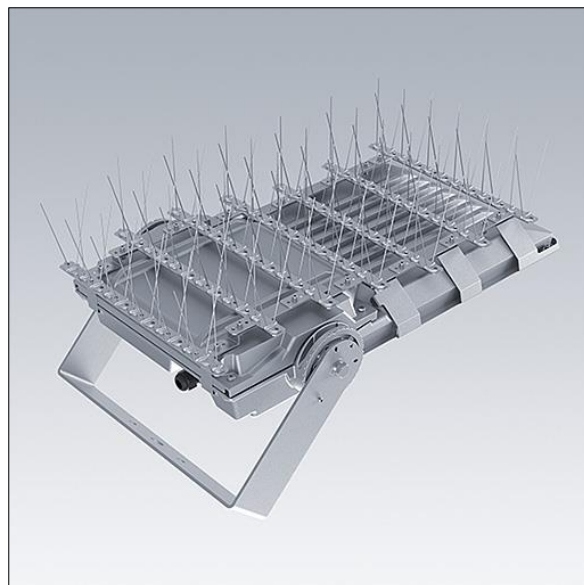

Areaflood Pro 2

96636417 AFP2 BIRD DETERRENT MEDIUM

THORN

Areaflood Pro 2

Vogelabschreckung für Areaflood Pro 2 Medium. Zubehör mit Spikes, um Vögel daran zu hindern, sich auf den Flutlichtern niederzulassen, was Beschädigungen und Korrosion verursachen kann. Sehr empfehlenswert für Küstengegenden und in manchen Regionen verpflichtend. Hinweis: für Areaflood Pro 2 Double Medium sind zwei Sets erforderlich.

TLG_AFP2_F_BD2.jpg

Die mit * gekennzeichneten Werte sind Bemessungswerte. Die Werte gelten, wenn nicht anders angegeben, für eine Umgebungstemperatur von 25°C.

Die Produkte von Thorn Lighting unterliegen einer kontinuierlichen Weiterentwicklung. Wir behalten uns vor, ohne weitere Publikation technische oder formale Änderungen an unseren Produkten vorzunehmen.