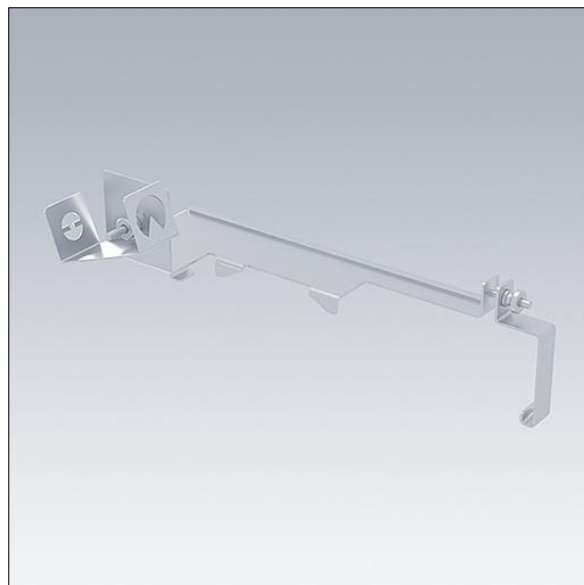

# Areaflood Pro 2

96636419 AFP2 AIMING DEVICE

THORN

## Areaflood Pro 2

Mechanisches Ausrichtungsgerät zur Einstellung der Ausrichtung und Neigung für die Fluter Areaflood Pro 2 Medium und Large.

TLG\_AFP2\_F\_AD2.jpg

Die mit \* gekennzeichneten Werte sind Bemessungswerte. Die Werte gelten, wenn nicht anders angegeben, für eine Umgebungstemperatur von 25°C.