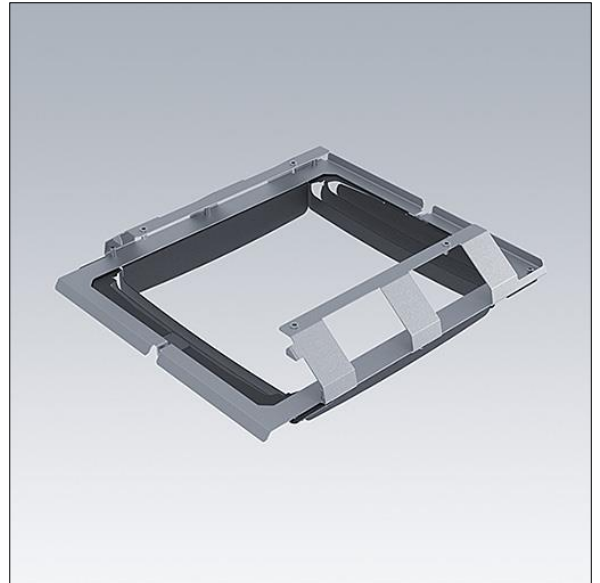

Areaflood Pro 2

96636425 AFP2 EXTERNAL LOUVERS MEDIUM

THORN

Areaflood Pro 2

Blenden-Set für Areaflood Pro 2 Medium. Das Licht kann von vorne, hinten, von links oder rechts abgeschnitten werden; dank des durchdachten Designs besteht die Möglichkeit, dies alles gleichzeitig zu tun. Geeignet zur Montage vor oder nach der Installation vor Ort. Schwarz (ähnlich RAL9005). Hinweis: Für Areaflood Pro 2 Double Medium sind zwei Sets erforderlich.

TLG_AFP2_F_LV2.jpg

Die mit * gekennzeichneten Werte sind Bemessungswerte. Die Werte gelten, wenn nicht anders angegeben, für eine Umgebungstemperatur von 25°C.

Die Produkte von Thorn Lighting unterliegen einer kontinuierlichen Weiterentwicklung. Wir behalten uns vor, ohne weitere Publikation technische oder formale Änderungen an unseren Produkten vorzunehmen.