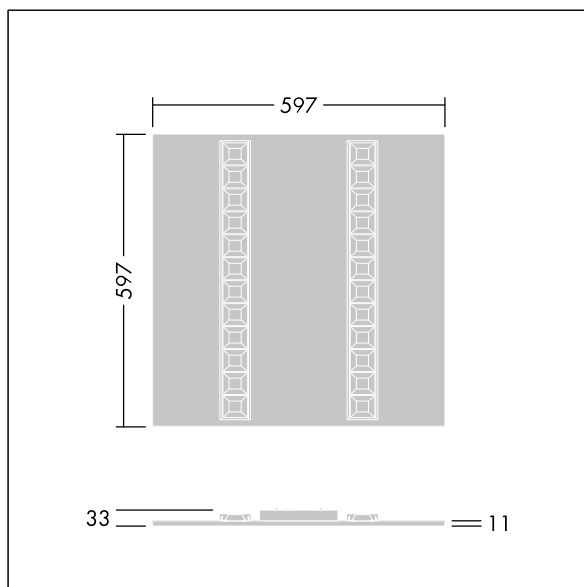

TLG_OMGM_F_600X600.jpg

Abmessungen: 597 x 597 x 33 mm
Leuchten Leistung: 32,7 W
Leuchten Lichtstrom: 4300 lm
Leuchten Lichtausbeute: 131 lm/W
Gewicht: 2,65 kg

TLG_OMGM_M_600X600.wmf

Dieses Produkt enthält eine Lichtquelle der Energieeffizienzklasse D.