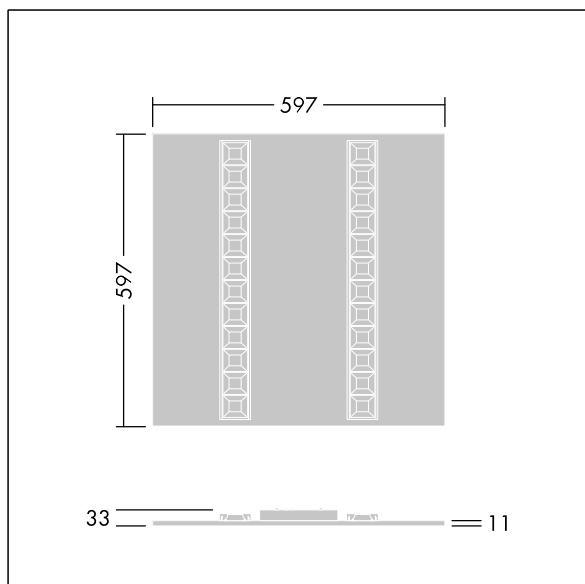

# Omega Moduline

THORN

96636536 OMEGA M 3300-927-65 BC WHG Q600

Abmessungen: 597 x 597 x 33 mm  
Leuchten Leistung: 26,6 W  
Leuchten Lichtstrom: 2850 lm  
Leuchten Lichtausbeute: 107 lm/W  
Gewicht: 2,61 kg

TLG\_OMGM\_F\_600X600.jpg

TLG\_OMGM\_M\_600X600.wmf

Dieses Produkt enthält eine Lichtquelle der Energieeffizienzklasse D.