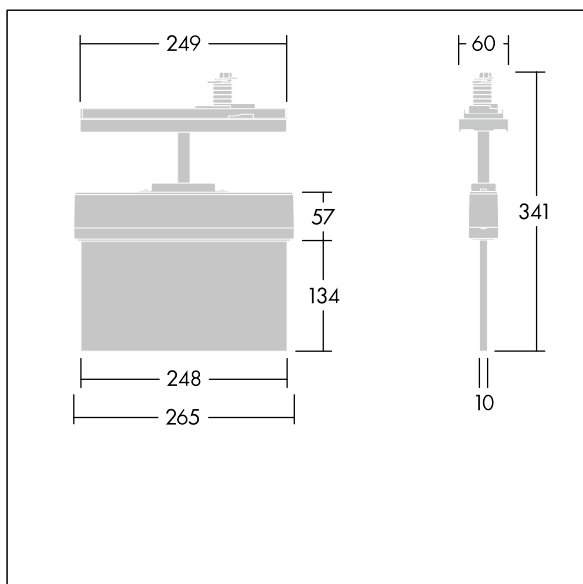

TLG_VYST_M_115_CONTUS.wmf

Die mit * gekennzeichneten Werte sind Bemessungswerte. Die Werte gelten, wenn nicht anders angegeben, für eine Umgebungstemperatur von 25°C.

Die Produkte von Thorn Lighting unterliegen einer kontinuierlichen Weiterentwicklung. Wir behalten uns vor, ohne weitere Publikation technische oder formale Änderungen an unseren Produkten vorzunehmen.

© Thorn Lighting