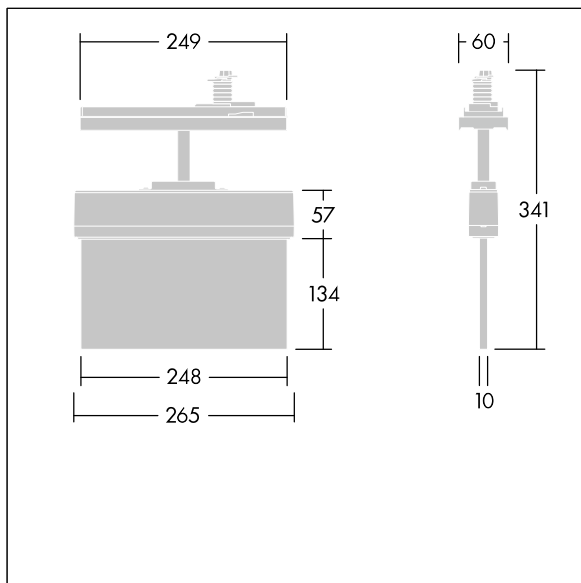

Voyager Style

THORN

96636576 VOYAGER STYLE 115 CON ECD P WH

T_a -5 +30	IP20	IK03	CE	T_a 0 +35
-----------------	------	------	----	----------------

Voyager Style

Ultraschlanke LED-Rettungszeichenleuchte; Leuchte für zentrale Notlichtversorgung zur Einzelüberwachung der Leuchte über DALI (DALI-2 zertifiziert), einstellbarer Notlichtlevel; Bereitschafts- und Dauerschaltung über das Zentralbatteriesystem einstellbar; Gehäuse aus Polycarbonat (PC); Leuchte ist einfach zu montieren; ein Satz montierbarer Richtungszeichen (links, rechts, aufwärts, abwärts und leer) gem. ISO 7010 sichtbar aus einer maximalen Entfernung von 23 m ist im Lieferumfang enthalten; Montage der Zeichen mittels unauffälliger Befestigungsstifte; wartungsfrei dank LED-Technologie; Lebensdauer 50.000 h bei konstantem Lichtstrom; einheitliche Hinterleuchtung des Piktogramms; Leuchtdichte > 500 cd/m² im Weißbereich; Stromversorgung: 220/240 V AC; Leuchten Leistung: 2,8 W; Schutzgrad: IP20, Schutzklasse: Schutzklasse II; Schlagfestigkeit: Schlagfestigkeit: IK03; Abmessungen: 266 x 37 x 295 mm; Gewicht: 0,81 kg

TLG_VYST_F_115_UP_CONTUS.jpg

TLG_VYST_M_115_CONTUS.wmf

Die mit * gekennzeichneten Werte sind Bemessungswerte. Die Werte gelten, wenn nicht anders angegeben, für eine Umgebungstemperatur von 25°C.

Die Produkte von Thorn Lighting unterliegen einer kontinuierlichen Weiterentwicklung. Wir behalten uns vor, ohne weitere Publikation technische oder formale Änderungen an unseren Produkten vorzunehmen.