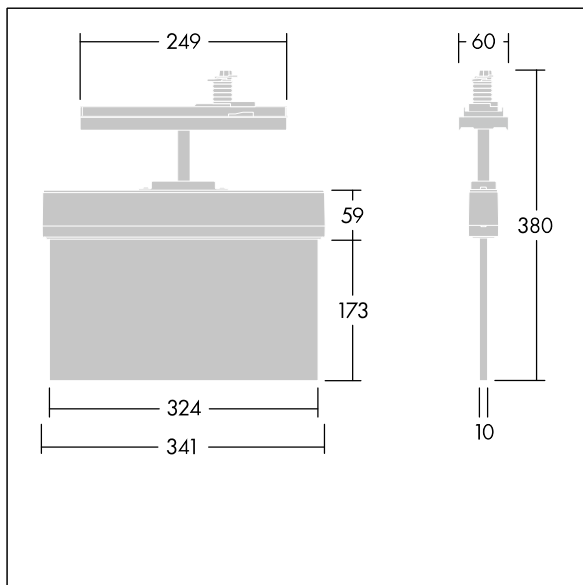

TLG_VYST_M_150_CONTUS.wmf

Die mit * gekennzeichneten Werte sind Bemessungswerte. Die Werte gelten, wenn nicht anders angegeben, für eine Umgebungstemperatur von 25°C.

Die Produkte von Thorn Lighting unterliegen einer kontinuierlichen Weiterentwicklung. Wir behalten uns vor, ohne weitere Publikation technische oder formale Änderungen an unseren Produkten vorzunehmen.

© Thorn Lighting