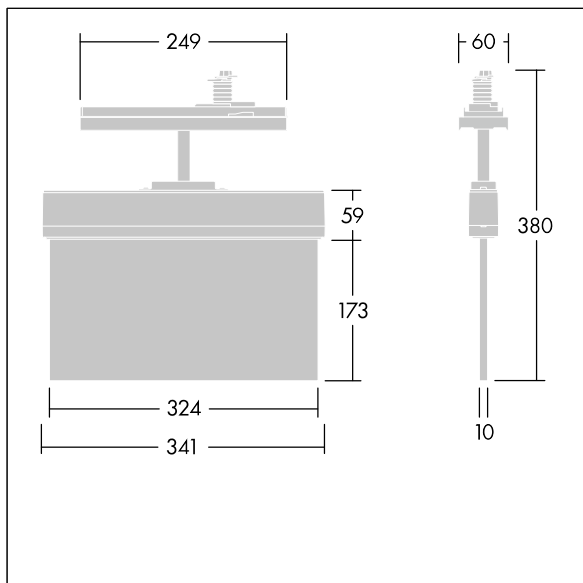

Voyager Style

THORN

96636583 VOYAGER STYLE 150 P CON ECD WH

IP20 IK03 CE T_{a-10}
 $+40$

Voyager Style

Ultraschlanke LED-Rettungszeichenleuchte; Leuchte für zentrale Notlichtversorgung zur Einzelüberwachung der Leuchte über DALI (DALI-2 zertifiziert), einstellbarer Notlichtlevel; Bereitschafts- und Dauerschaltung über das Zentralbatteriesystem einstellbar; Gehäuse aus Polycarbonat (PC); Leuchte ist einfach zu montieren; ein Satz montierbarer Richtungszeichen (links, rechts, aufwärts, abwärts und leer) gem. ISO 7010 sichtbar aus einer maximalen Entfernung von 30 m ist im Lieferumfang enthalten; Montage der Zeichen mittels unauffälliger Befestigungsstifte; wartungsfrei dank LED-Technologie; Lebensdauer 50.000 h bei konstantem Lichtstrom; einheitliche Hinterleuchtung des Piktogramms; Leuchtdichte > 500 cd/m² im Weißbereich; Stromversorgung: 220/240 V AC; Leuchten Leistung: 3,3 W; Schutzgrad: IP20, Schutzklasse: Schutzklasse II; Schlagfestigkeit: Schlagfestigkeit: IK03; Abmessungen: 341 x 37 x 334 mm; Gewicht: 1,14 kg

TLG_VYST_F_150_UP_CONTUS.jpg

TLG_VYST_M_150_CONTUS.wmf

Die mit * gekennzeichneten Werte sind Bemessungswerte. Die Werte gelten, wenn nicht anders angegeben, für eine Umgebungstemperatur von 25°C.

Die Produkte von Thorn Lighting unterliegen einer kontinuierlichen Weiterentwicklung. Wir behalten uns vor, ohne weitere Publikation technische oder formale Änderungen an unseren Produkten vorzunehmen.