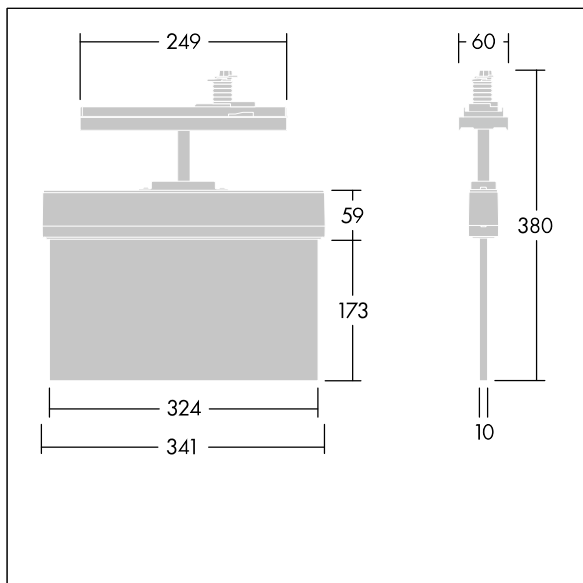

Voyager Style

THORN

96636584 VOYAGER STYLE 150 P CON ECP WH

IP20 IK03  T_a-10
+40

Voyager Style

Ultraschlanke LED-Rettungszeichenleuchte; Leuchte für zentrale Notlichtversorgung zur Einzelüberwachung der Leuchte über Powerline in Verbindung mit dem eBox System, einstellbarer Notlichtlevel; Bereitschafts- und Dauerschaltung über das Zentralbatteriesystem einstellbar; Gehäuse aus Polycarbonat (PC); Leuchte ist einfach zu montieren; ein Satz montierbarer Richtungszeichen (links, rechts, aufwärts, abwärts und leer) gem. ISO 7010 sichtbar aus einer maximalen Entfernung von 30 m ist im Lieferumfang enthalten; Montage der Zeichen mittels unauffälliger Befestigungsstifte; wartungsfrei dank LED-Technologie; Lebensdauer 50.000 h bei konstantem Lichtstrom; einheitliche Hinterleuchtung des Piktogramms; Leuchtdichte > 500 cd/m² im Weißbereich; Stromversorgung: 220/240 V AC; Leuchten Leistung: 3,3 W; Schutzgrad: IP20, Schutzklasse: Schutzklasse II; Schlagfestigkeit: Schlagfestigkeit: IK03; Abmessungen: 341 x 37 x 334 mm; Gewicht: 1,16 kg

TLG_VYST_F_150_UP_CONTUS.jpg

TLG_VYST_M_150_CONTUS.wmf

Die mit * gekennzeichneten Werte sind Bemessungswerte. Die Werte gelten, wenn nicht anders angegeben, für eine Umgebungstemperatur von 25°C.

Die Produkte von Thorn Lighting unterliegen einer kontinuierlichen Weiterentwicklung. Wir behalten uns vor, ohne weitere Publikation technische oder formale Änderungen an unseren Produkten vorzunehmen.