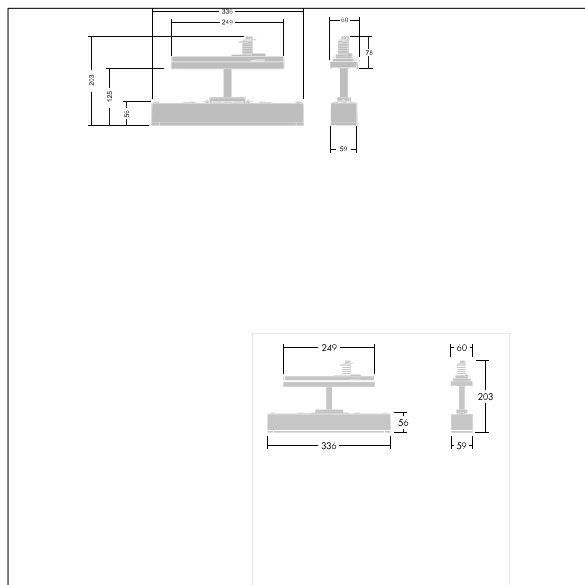

TLG_VOYO_M_CONTUS.wmf

Die mit * gekennzeichneten Werte sind Bemessungswerte. Thorn setzt bewährte und geprüfte Komponenten von führenden Lieferanten ein. Dennoch kann es bei einzelnen LEDs während ihrer Nennlebensdauer vereinzelt zu technologisch bedingten Ausfällen kommen. Laut internationalen Standards besteht für den Nominallichtstrom und die Anschlusslast eine Toleranz von $\pm 10\%$. Die Werte gelten, wenn nicht anders angegeben, für eine Umgebungstemperatur von 25°C .

Die Produkte von Thorn Lighting unterliegen einer kontinuierlichen Weiterentwicklung. Wir behalten uns vor, ohne weitere Publikation technische oder formale Änderungen an unseren Produkten vorzunehmen.

© Thorn Lighting