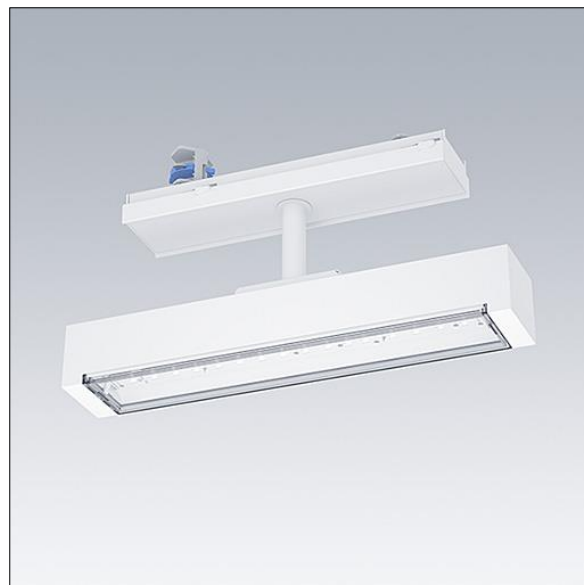

Voyager One

THORN

96636588 VOYAGER ONE CON ANT E3 S WH

T_a -5 +30	IP20	IK03		CE	T_a 0 +35

Voyager One

Schlanke IP20 LED-Notleuchte; Einzelbatterie-Leuchte, manueller Test (3 Stunden); Bereitschafts- und Dauerschaltung möglich; Anzeige des Leuchtenstatus über Status-LED; zusätzliche für Fluchtwege und offene Bereiche mit höheren Montagehöhen optimierte Klick-Optiken erhältlich; einklickbare Beschriftungen für Sichtbarkeit aus einer maximalen Entfernung von 23 m und 30 m zur Umrüstung auf Rettungszeichenleuchte verfügbar; Gehäuse aus Polycarbonat weiß; Abdeckung aus durchsichtigem Polycarbonat; werkzeuglose "Klick"-Montage; wartungsfrei dank LED-Technologie; Lebensdauer 50.000 h bei konstantem Lichtstrom; Stromversorgung: 220/240 V AC; Leuchten Leistung: 4 W; IP20; Schutzklasse: SC2; Schlagfestigkeit: IK03; Abmessungen: 336 x 59 x 158 mm; Gewicht: 0,65 kg

Autarke Notleuchten benötigen langlebige Akkus. Thorn-Akkus sind robust und haben drei Jahre Garantie (vorbehaltlich der Bedingungen der Herstellergarantie auf Thorn-Produkte bzw. insoweit als darin ausgeführt; diese gilt sinngemäß und ist unter <http://www.thornlighting.com/en/products/5-year-guarantee/5-year-warranty/terms-of-guarantee_en.pdf> abrufbar. Die Akku-Garantie tritt in Kraft, sofern das Produkt nicht spätestens drei (3) Monate nach Lieferung EXW (Incoterms 2010) installiert wurde.

TLG_VOYO_F_CONTUS.jpg