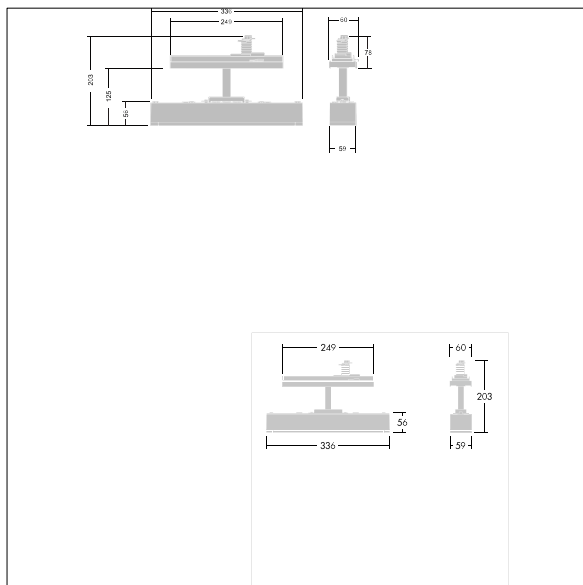

TLG_VOYO_M_CONTUS.wmf

Die mit * gekennzeichneten Werte sind Bemessungswerte. Thorn setzt bewährte und geprüfte Komponenten von führenden Lieferanten ein. Dennoch kann es bei einzelnen LEDs während ihrer Nennlebensdauer vereinzelt zu technologisch bedingten Ausfällen kommen. Laut internationalen Standards besteht für den Nominallichtstrom und die Anschlusslast eine Toleranz von $\pm 10\%$. Die Werte gelten, wenn nicht anders angegeben, für eine Umgebungstemperatur von 25°C .

Die Produkte von Thorn Lighting unterliegen einer kontinuierlichen Weiterentwicklung. Wir behalten uns vor, ohne weitere Publikation technische oder formale Änderungen an unseren Produkten vorzunehmen.

© Thorn Lighting