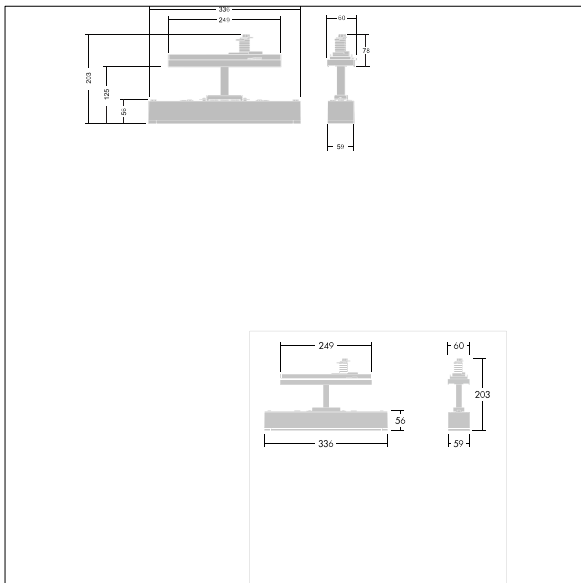

TLG_VOYO_M_CONTUS.wmf

Die mit * gekennzeichneten Werte sind Bemessungswerte. Thorn setzt bewährte und geprüfte Komponenten von führenden Lieferanten ein. Dennoch kann es bei einzelnen LEDs während ihrer Nennlebensdauer vereinzelt zu technologisch bedingten Ausfällen kommen. Laut internationalen Standards besteht für den Nominallichtstrom und die Anschlusslast eine Toleranz von $\pm 10\%$. Die Werte gelten, wenn nicht anders angegeben, für eine Umgebungstemperatur von 25°C.

Die Produkte von Thorn Lighting unterliegen einer kontinuierlichen Weiterentwicklung. Wir behalten uns vor, ohne weitere Publikation technische oder formale Änderungen an unseren Produkten vorzunehmen.

© Thorn Lighting