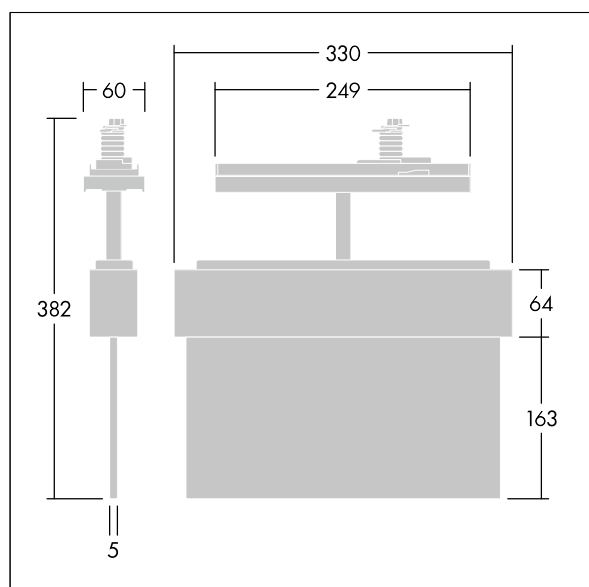

TLG_VOB2_M_150_CONTUS.wmf

Die mit * gekennzeichneten Werte sind Bemessungswerte. Die Werte gelten, wenn nicht anders angegeben, für eine Umgebungstemperatur von 25°C.

Die Produkte von Thorn Lighting unterliegen einer kontinuierlichen Weiterentwicklung. Wir behalten uns vor, ohne weitere Publikation technische oder formale Änderungen an unseren Produkten vorzunehmen.

© Thorn Lighting