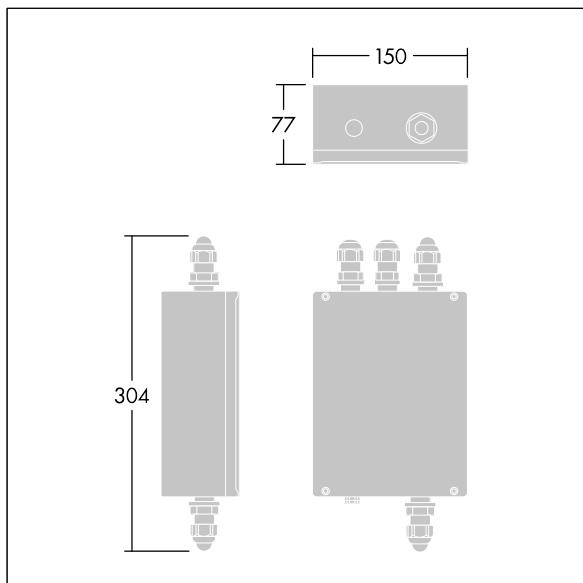

# Contrast

96636991 CONT3 4L RGBW C-BOX GB RDMX SP

THORN

ISO 9223 C5	IP66	IK08				T <sub>a</sub> -20 +35
----------------	------	------	--	--	--	---------------------------

## Contrast

Anschlussbox für Mini Contrast (RGBW), inklusive DMX RDM-Treiber. Überspannungsschutz: 10 kV.

TLG\_CON3\_F\_CONTRAST\_GEARBOX.jpg

TLG\_CBOX\_M\_150x70.wmf

Die mit \* gekennzeichneten Werte sind Bemessungswerte. Die Werte gelten, wenn nicht anders angegeben, für eine Umgebungstemperatur von 25°C.