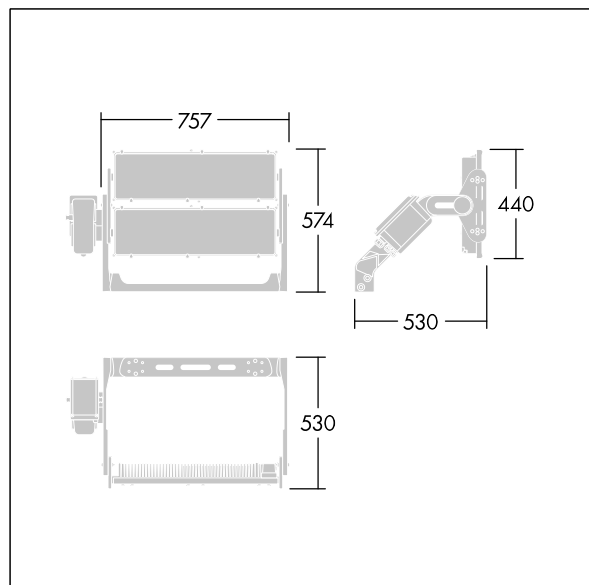

Schutzklasse I, IP66, IK08. Kühlkörper:

Aluminiumdruckguss pulverbeschichtet dunkelgrau (ähnlich
RAL 7043). Montagebügel und Rahmen: dunkelgrau
(ähnlich RAL 7043). Abdeckung: 4mm Glas klar. Bügel wird
unter Verwendung der vorhandenen Befestigungspunkte
montiert (eine Schraube M20 oder zwei Schrauben M14).
Flackerarmer Betrieb (<1%) geeignet für HDTV
Übertragungen. Inklusive LED-Modul mit 4000K

Aufgrund der einzigartigen Berechnungsanforderungen
dieses Produktes werden hier keine lichttechnischen Daten
angegeben; Ihr örtlicher Kundenbetreuer berät Sie gerne
bei der Planung.

Abmessungen: 530 x 757 x 574 mm

Leuchten Leistung: 1162 W

Gewicht: 23 kg

Scx: 0.3m² bei 45°

TLG_ALT5_F_V2.jpg

TLG_ALT5_M_V2.wmf

Dieses Produkt enthält Lichtquellen der Energieeffizienzklasse D.

Die mit * gekennzeichneten Werte sind Bemessungswerte. Thorn setzt bewährte und geprüfte Komponenten von führenden Lieferanten ein. Dennoch kann es bei einzelnen LEDs während ihrer Nennlebensdauer vereinzelt zu technologisch bedingten Ausfällen kommen. Laut internationalen Standards besteht für den Nominallichtstrom und die Anschlusslast eine Toleranz von $\pm 10\%$. Die Werte gelten, wenn nicht anders angegeben, für eine Umgebungstemperatur von 25°C.