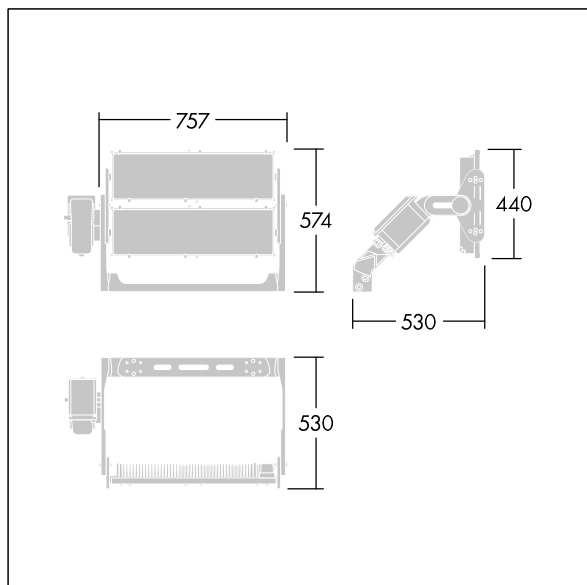

TLG_ALT5_M_V2.wmf

Dieses Produkt enthält Lichtquellen der Energieeffizienzklasse D.

Die mit * gekennzeichneten Werte sind Bemessungswerte. Thorn setzt bewährte und geprüfte Komponenten von führenden Lieferanten ein. Dennoch kann es bei einzelnen LEDs während ihrer Nennlebensdauer vereinzelt zu technologisch bedingten Ausfällen kommen. Laut internationalen Standards besteht für den Nominallichtstrom und die Anschlusslast eine Toleranz von $\pm 10\%$. Die Werte gelten, wenn nicht anders angegeben, für eine Umgebungstemperatur von 25°C.

Die Produkte von Thorn Lighting unterliegen einer kontinuierlichen Weiterentwicklung. Wir behalten uns vor, ohne weitere Publikation technische oder formale Änderungen an unseren Produkten vorzunehmen.

© Thorn Lighting