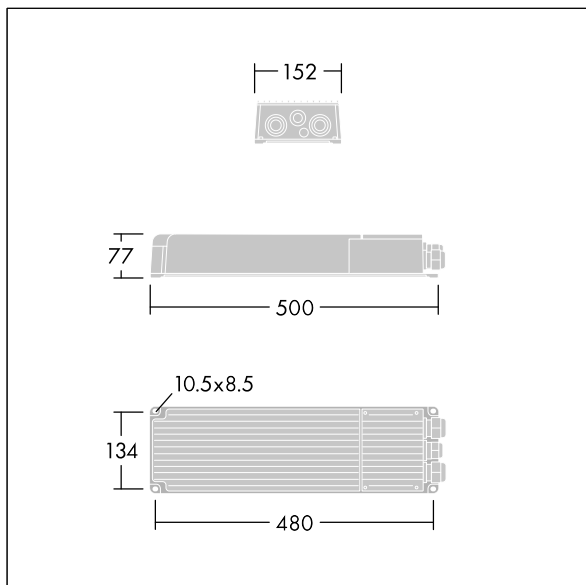

Anschluss ans Netz über Anschlussklemmen.

Netzstromversorgung muss gemäß den örtlichen Sicherheitsvorschriften abgesichert sein.

Gewicht: 5,8 kg.

TLG\_ALG5\_F\_GB\_LE\_2100W.jpg

TLG\_ALG5\_M\_GB\_LE\_2100W.wmf