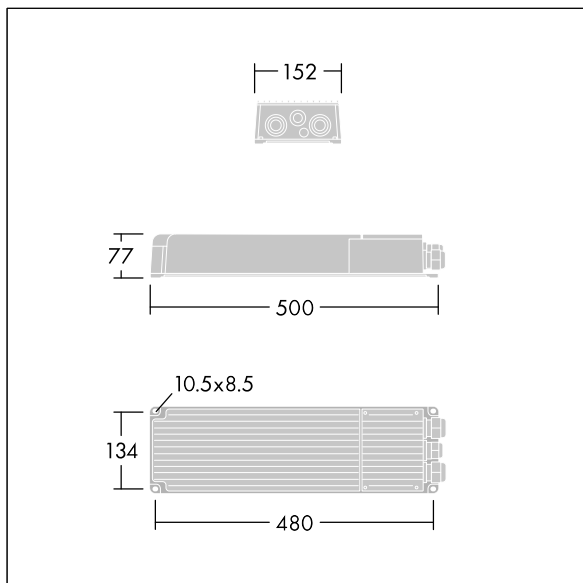

TLG_ALG5_M_GB_LE_2100W.wmf

Die mit * gekennzeichneten Werte sind Bemessungswerte. Die Werte gelten, wenn nicht anders angegeben, für eine Umgebungstemperatur von 25°C.

Die Produkte von Thorn Lighting unterliegen einer kontinuierlichen Weiterentwicklung. Wir behalten uns vor, ohne weitere Publikation technische oder formale Änderungen an unseren Produkten vorzunehmen.

© Thorn Lighting