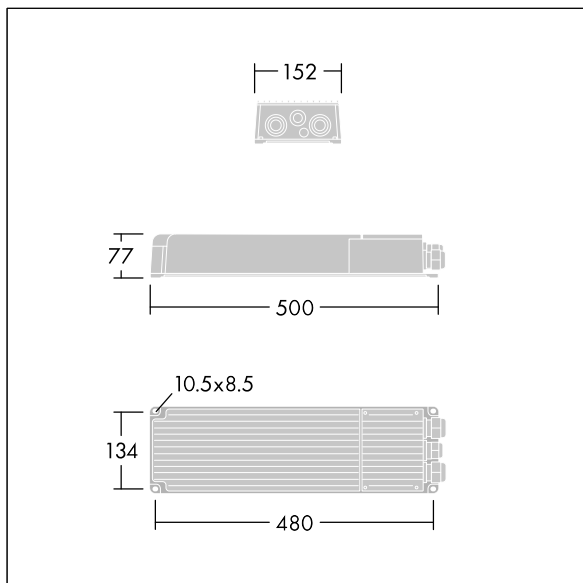

Altis Gen5

THORN

96684149 ALG5 GB LE 2100W 0.85A 550V 3CH DA

IP66 IK08    Ta45

Altis Gen5

DALI 2 programmierbares Vorschaltgerät, Klasse I, mit 3 unabhängigen Ausgangskanälen und IP66-Gehäuse, für Fernsehübertragungen. Geeignet für eigenes 432 / 456 / 480 / 504 LED Altis Flutlicht, für Installation in einer Entfernung von bis zu 200m vom Flutlicht.

Nennspeisespannung: 200-440, Ausgangsstrom 850mA mit DALI 2 konfigurierbarem Einzelkanal, entspricht der Praxisempfehlung gemäß IEEE 1789 bezüglich Flackern, geeignet für Kameraaufnahmen in Superzeitlupe, 10kV Überspannungsschutz sowohl bei Gleichtakt als auch bei Differentialtakt.

Anschluss ans Netz über Anschlussklemmen.
Netzstromversorgung muss gemäß den örtlichen Sicherheitsvorschriften abgesichert sein.

Gewicht: 5,8 kg.

TLG_ALG5_F_GB_LE_2100W.jpg

TLG_ALG5_M_GB_LE_2100W.wmf

Die mit * gekennzeichneten Werte sind Bemessungswerte. Die Werte gelten, wenn nicht anders angegeben, für eine Umgebungstemperatur von 25°C.