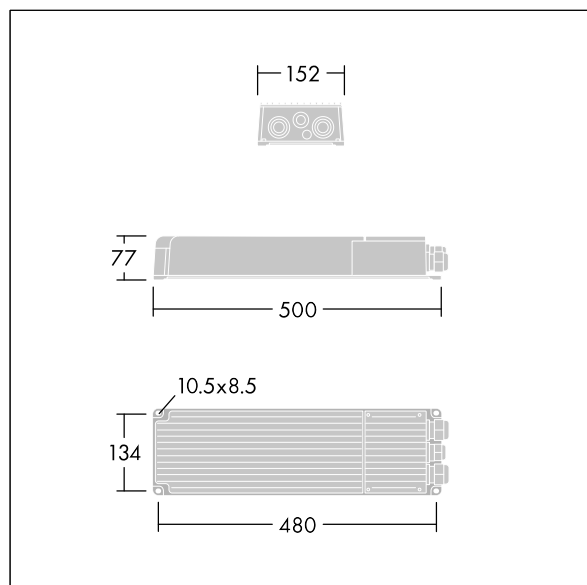

Anschluss ans Netz über Anschlussklemmen.

Netzstromversorgung muss gemäß den örtlichen Sicherheitsvorschriften abgesichert sein.

Gewicht: 5,6 kg.

TLG_ALG5_F_GB_LE_2100W.jpg

TLG_ALG5_M_GB_LE_2100W.wmf

Die mit * gekennzeichneten Werte sind Bemessungswerte. Die Werte gelten, wenn nicht anders angegeben, für eine Umgebungstemperatur von 25°C.