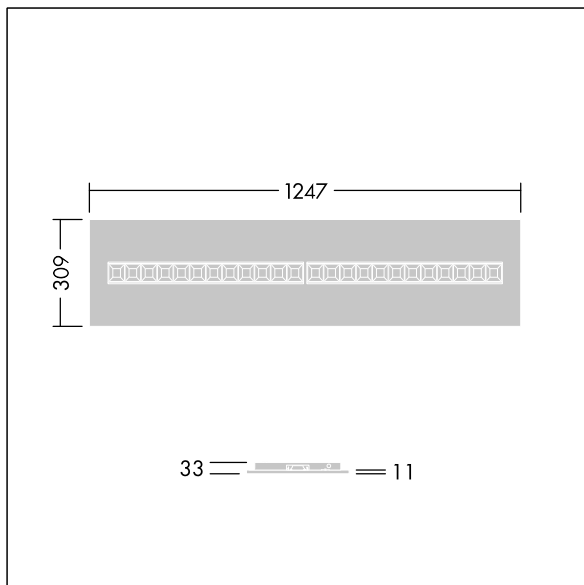

# Omega Moduline

THORN

96637026 OMEGA M 4100-840 HF WHG 3X12D

## Omega Moduline

Ein nachhaltiges LED-Panel mit austauschbaren modularen, linearen LED-Lichtquellen und einem Treiber für Anwendungen im Büro- und Bildungsbereich. Jedes komplette LED-Modul kann einfach und werkzeuglos mittels Klickmontage getauscht werden, was einen Austausch der LED-Module am Ende der Lebensdauer oder, falls gewünscht, die Änderung der Farbtemperatur oder Farbwiedergabe erlaubt. Eine Kombination aus tiefliegenden Zellen mit Primäroptiken bietet hochwertige Beleuchtung bei gleichmäßiger Lichtverteilung und eine effiziente Blendbegrenzung bei sehr hoher Helligkeit der LED-Module. Elektronisches, nicht dimmbares Betriebsgerät. Schutzklasse II, IP20, Schlagfestigkeit: IK03. Gehäuse: weiß weiches Stahlblech. LED-Modulreflektor Ausführung in weiß. Standardmäßig geeignet für Einlegemontage in Rasterdecken; bei Kombination mit zusätzlichem Zubehör Aufputz- und Pendelmontage in verdeckten Deckenkonstruktionen, Gipskartondecken möglich. Sämtliches Zubehör ist separat zu bestellen. Mittlere Bemessungslebensdauer: L90 50000 h bei 25 °C. Farbwiedergabeindex min.: 80 Inklusive LED-Modul mit 4000K.

TLG\_OMGM\_F\_1200X300.jpg

Abmessungen: 1247 x 309 x 33 mm  
Leuchten Leistung: 29,1 W  
Leuchten Lichtstrom: 4400 lm  
Leuchten Lichtausbeute: 151 lm/W  
Gewicht: 1,85 kg

TLG\_OMGM\_M\_312X1250.wmf

Dieses Produkt enthält eine Lichtquelle der Energieeffizienzklasse D.