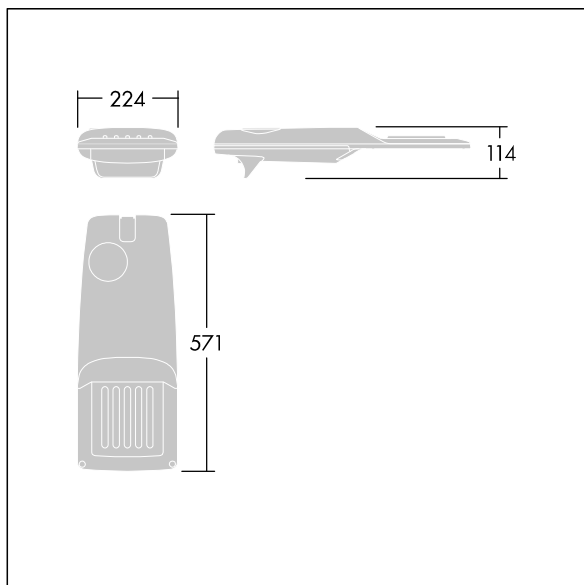

Abmessungen: 571 x 224 x 114 mm

Leuchten Leistung: 32,8 W

Leuchten Lichtstrom: 5038 lm

Leuchten Lichtausbeute: 154 lm/W

Gewicht: 5,45 kg

Windangriffsfläche: 0.054 m<sup>2</sup>

TLG\_ISRP\_F\_PDB\_SIL.jpg

TLG\_ISRP\_M\_LD1.wmf