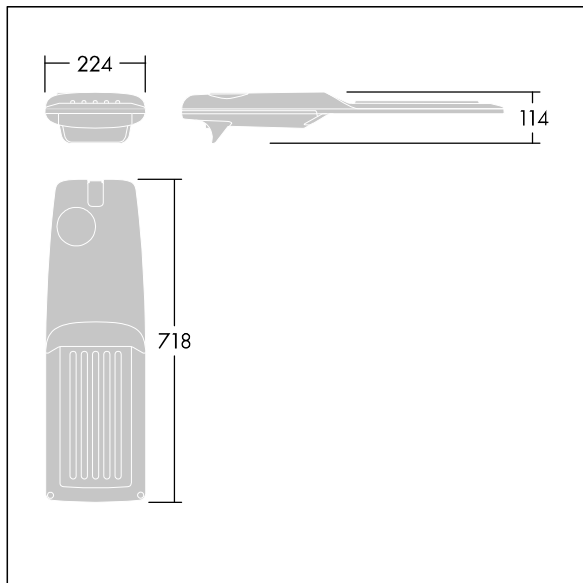

### Isaro Pro

Eine hochmoderne LED-Straßenleuchte (Midi) mit 72 LEDs, betrieben mit 430mA. Optik: Anliegerstraße, super breit strahlend. Programmierbar LED-Treiber. Schutzklasse II, IP66, IK09. Gehäuse: druckguss Aluminium (EN AC-44300), Anthrazit texturiert pulverbeschichtet, texturiert. Mastadapter: druckguss Aluminium (EN AC-44300), pulverbeschichtet. Abdeckung: Glas, 5 mm dick. Befestigungen: Federstahl. Lieferung mit Mastadapter (Ø 76 mm), der zur Mastaufsatzmontage (0°/5°/10°/15°/20° Neigung) oder Mastansatzmontage (-15°/-10°/-5°/0°/5°/10°/15° Neigung) verwendet werden kann. BPxyzz: Autonome BiPower-Reduktion (x: Stunden vor Mitternacht, y: Stunden nach Mitternacht, zz: Reduktion (%)) LED optical mask lining. Inklusiv LED-Modul mit 3000K. Überspannungsschutz: 10 kV Einzelimpuls Gleichtakt und 8 kV Multipuls Gleichtakt und 6 kV Multipuls Differentialtakt. Falls permanent ein DALI-System angeschlossen ist: 6 kV Multipuls Gleich- und Differentialtakt.

Abmessungen: 718 x 224 x 114 mm

Leuchten Leistung: 90,4 W

Leuchten Lichtstrom: 14050 lm

Leuchten Lichtausbeute: 155 lm/W

Gewicht: 7,24 kg

Windangriffsfläche: 0.066 m<sup>2</sup>

TLG\_ISRP\_F\_M\_PDB\_SIL.jpg