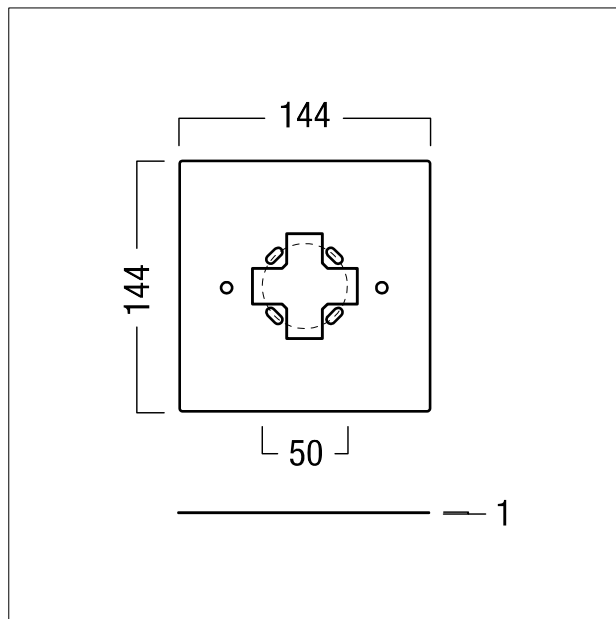

ZS_ONL_M_RESC_AD_BESA.wmf