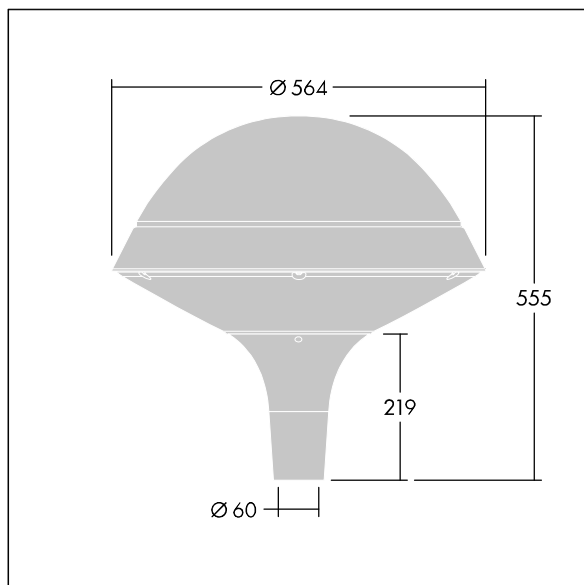

Plurio

Plurio Direct : Lanterne LED décorative à montage top avec distribution Radialement symétrique. Driver avec 18 LED entraînés à 500mA. Classe électrique II, IP66, IK08. Base : coulé aluminium, thermopoudré gris argent. Chapeau : forme rond, aluminium, texturé gris argent. Diffuseur : anti-UV, transparent Polycarbonate (PC) avec prismes anti-éblouissement. Optique à lentille direct avec réflecteur interne Equipé d'un 50% circuit de réduction de puissance, qui entre en vigueur 3 heures avant et 5 heures après un minuit calculé. Il peut être désactivé à l'installation avec un interrupteur interne facilement accessible. Livré avec LED 4 000 K. Montage top sur mât de Ø 60mm.

Émissions lumineuses vers le haut inférieures à 1 %.

Dimensions : Ø564 x 555 mm

Puissance du luminaire: 28 W

Flux lumineux du luminaire: 3538 lm

Efficacité lumineuse du luminaire: 126 lm/W

Poids : 9,5 kg

Scx : 0.191 m²

TLG_PLRL_F_DRC_GY.jpg

TLG_PLRL_M_DRC_T60.wmf

Ce produit contient une source lumineuse de classe d'efficacité énergétique D.

Toutes les valeurs marquées d'un * sont des valeurs nominales. Thorn utilise des composants testés et éprouvés, en provenance des meilleurs fournisseurs. Dans certains cas isolés, il se peut qu'il y ait des pannes de nature technologique au niveau des LED individuels, pendant le cycle de vie nominal du produit. Les normes internationales fixent la tolérance du flux initial et de la charge associée à ± 10 %. Sauf indication contraire, les valeurs sont applicables pour une température ambiante de 25 °C.