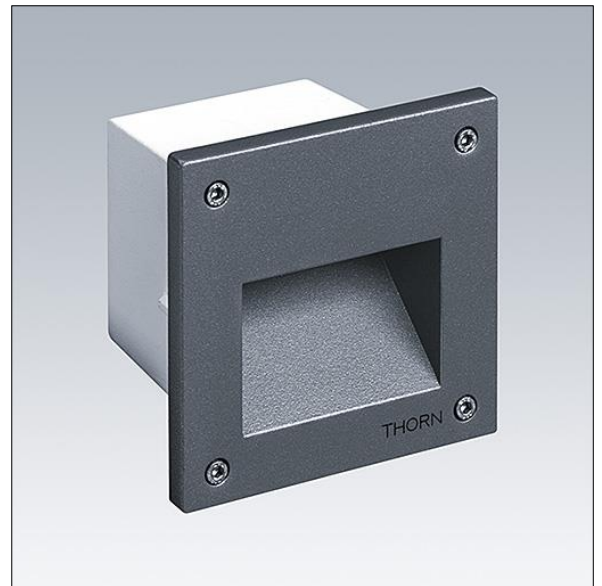

Linn

96262131 LINN SQ BAF FRAME

THORN

Linn

Cadre coupe-flux pour luminaire carré Linn.

TLG_LINN_F_SQBAFFLEPDB.jpg

TLG_LINN_M_LDSQINVS.wmf

Toutes les valeurs marquées d'un * sont des valeurs nominales. Sauf indication contraire, les valeurs sont applicables pour une température ambiante de 25 °C.