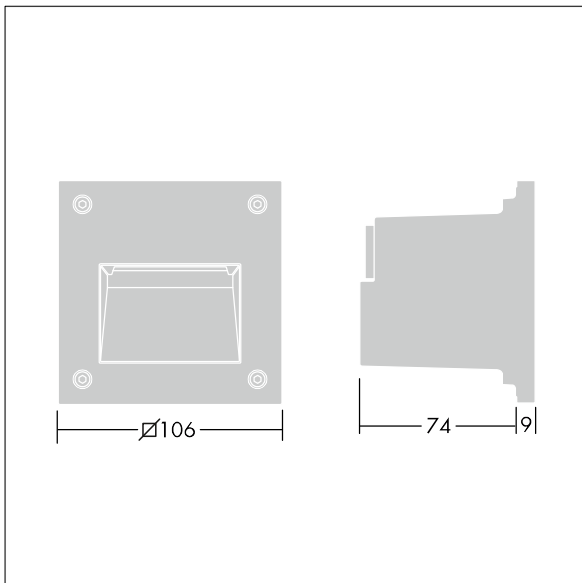

Linn

96262131 LINN SQ BAF FRAME

THORN

Linn

Cadre coupe-flux pour luminaire carré Linn.

TLG_LINN_F_SQBAFFLEPDB.jpg

TLG_LINN_M_LDSQINVS.wmf

Toutes les valeurs marquées d'un * sont des valeurs nominales. Sauf indication contraire, les valeurs sont applicables pour une température ambiante de 25 °C.