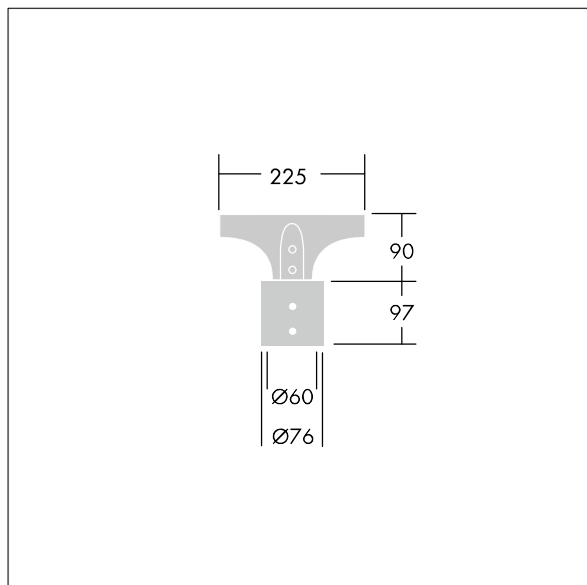

## Olsys Street

Accessoire de fixation pour luminaires Olsys Street.

TLG\_OSYS\_F\_2MTPADPTPDB2.jpg

TLG\_OSYS\_M\_96262297MLE60MA.wmf

Toutes les valeurs marquées d'un \* sont des valeurs nominales. Sauf indication contraire, les valeurs sont applicables pour une température ambiante de 25 °C.