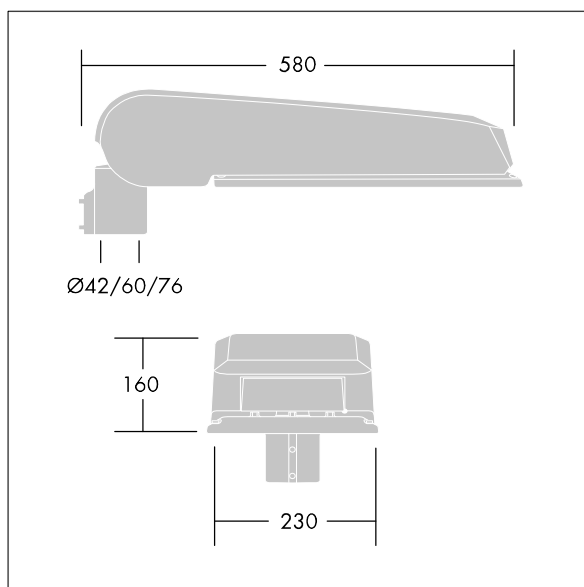

CiviTEQ

Lanterne d'éclairage routier LED de taille Large avec 72 LED et une optique Passage piéton 700mA. Classe électrique II, IP66, IK08. Corps : aluminium (EN AC-44300) fonderie, Gris pâle 150 sablé et texturé (similaire à RAL9006). Fermeture : verre trempé. Vis : Acier inox, traitement Ecolubric®. Livré avec un adaptateur d'emmanchement Ø 60 mm qui convient pour montage top (inclinaison 0°/5°/10°) ou latéral (inclinaison -20°/-15°/-10°/-5°/0°). Livré avec LED 5 700 K. Protection contre la surtension : mode commun à une impulsion 10 kV et mode commun multi-impulsions 8 kV et mode différentiel multi-impulsions 6 kV. Si un système DALI permanent est connecté, mode différentiel et mode commun multi-impulsions 6 kV.

Dimensions : 580 x 230 x 160 mm

Poids : 9,3 kg
Scx : 0.115 m²

TLG_CTEQ_F_LMTP72LEDPDB.jpg

TLG_CETQ_M_L.wmf

Ce produit contient une source lumineuse de classe d'efficacité énergétique D.