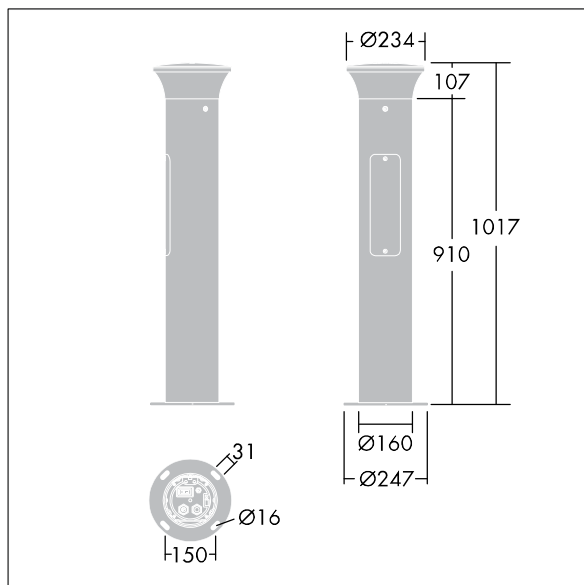

Borne Thor

THORN

96273277 TR B S 10L35 BPSW 730 RGB ASY CL1 MPL

ISO 9223 C5	IP66	IK10	⊕	CE				T _a 25
----------------	------	------	---	----	---	---	---	-------------------

Borne Thor

Borne de faible épaisseur, élégante et anti-vandalisme asymétrique avec optique de haute performance. Pour Electronique, non gradable. Classe électrique IP66 I. Mât et socle : aluminium (EW AW 6060). Chapeau : aluminium fonderie (EN AC 44300). Diffuseur : Polycarbonate (PC) transparent anti-UV. Boîtier appareillage : Polycarbonate (PC). Couleur du chapeau et mât : gris anthracite 900 sablé thermopoudré (similaire à RAL7043). Bande d'éclairage décoratif RGB en bas de la tête, facile à configurer au moment de l'installation. Luminaire Equipé d'un 50% circuit de réduction de puissance, qui entre en vigueur 3 heures avant et 5 heures après un minuit calculé. Il peut être désactivé à l'installation avec un interrupteur interne facilement accessible. pré-câblé et prêt à installer. Boîtier de connexion nécessaire, à commander séparément. Livré avec LED 3 000 K

Fixation sur semelle : 4 x tiges de scellement M14 (à commander séparément), espacement : 150 mm

Dimensions : 160 x 160 x 1017 mm

Puissance du luminaire: 11,8 W

Poids : 7,7 kg

TLG_ADLB_F_SLIMG.jpg

TLG_ADLB_M_SLIM.wmf

Ce produit contient une source lumineuse de classe d'efficacité énergétique D.

Toutes les valeurs marquées d'un * sont des valeurs nominales. Thorn utilise des composants testés et éprouvés, en provenance des meilleurs fournisseurs. Dans certains cas isolés, il se peut qu'il y ait des pannes de nature technologique au niveau des LED individuels, pendant le cycle de vie nominal du produit. Les normes internationales fixent la tolérance du flux initial et de la charge associée à $\pm 10\%$. Sauf indication contraire, les valeurs sont applicables pour une température ambiante de 25 °C.