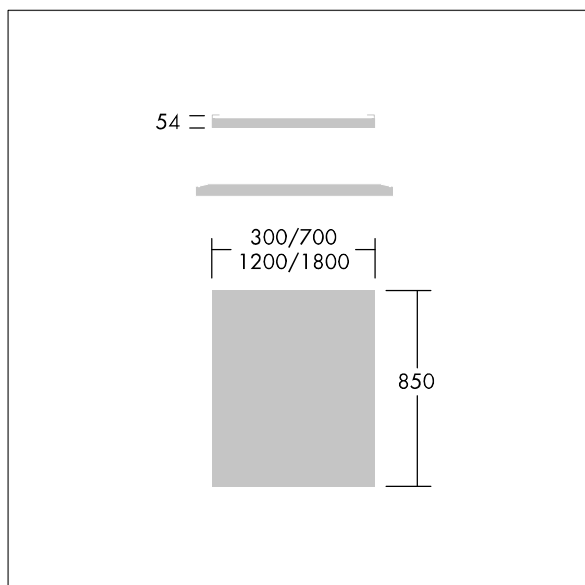

## Arena Symphony

Panneau de jonction pour le système LED Arena Symphony.

Dimensions : 1200 x 850 x 50 mm

Poids : 10,5 kg

ZS\_ERS\_F\_96628182\_1.jpg

TLG\_ARNS\_M\_RAFT.wmf

Toutes les valeurs marquées d'un \* sont des valeurs nominales. Sauf indication contraire, les valeurs sont applicables pour une température ambiante de 25 °C.