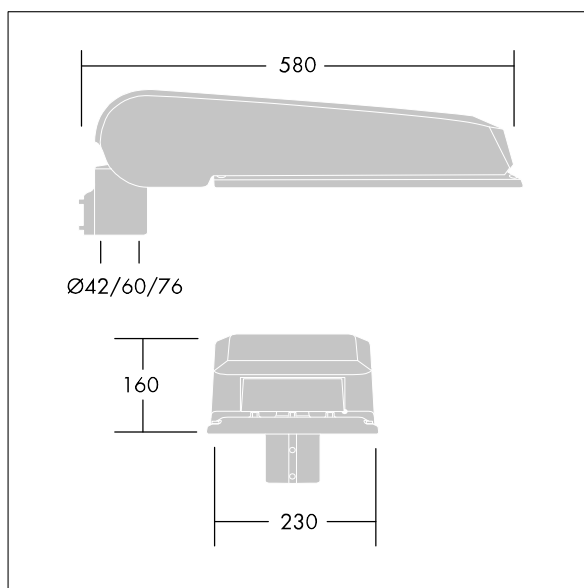

CivITEQ

Lanterne d'éclairage routier LED de taille Large avec 72 LED et une optique Route étroite 500mA. Electronique, Classe électrique II, IP66, IK08. Corps : aluminium (EN AC-44300) fonderie, Gris pâle 150 sablé et texturé (similaire à RAL9006). Fermeture : verre plat trempé. Vis : Acier inox, traitement Ecolubric®. Livré avec un adaptateur d'emmanchement Ø 60 mm qui convient pour montage top (inclinaison 0°/5°/10°) ou latéral (inclinaison -20°/-15°/-10°/-5°/0°). Equipé d'un 50% circuit de réduction de puissance, qui entre en vigueur 3 heures avant et 5 heures après un minuit calculé. Il peut être désactivé à l'installation avec un interrupteur interne facilement accessible. Livré avec LED 3 000 K. Protection contre la surtension : mode commun à une impulsion 10 kV et mode commun multi-impulsions 8 kV et mode différentiel multi-impulsions 6 kV. Si un système DALI permanent est connecté, mode différentiel et mode commun multi-impulsions 6 kV.

Dimensions : 580 x 230 x 160 mm
 Puissance du luminaire: 106 W
 Flux lumineux du luminaire: 15634 lm
 Efficacité lumineuse du luminaire: 147 lm/W
 Poids : 9,31 kg
 Scx : 0.115 m²

TLG_CTEQ_F_LMTP72LEDPDB.jpg