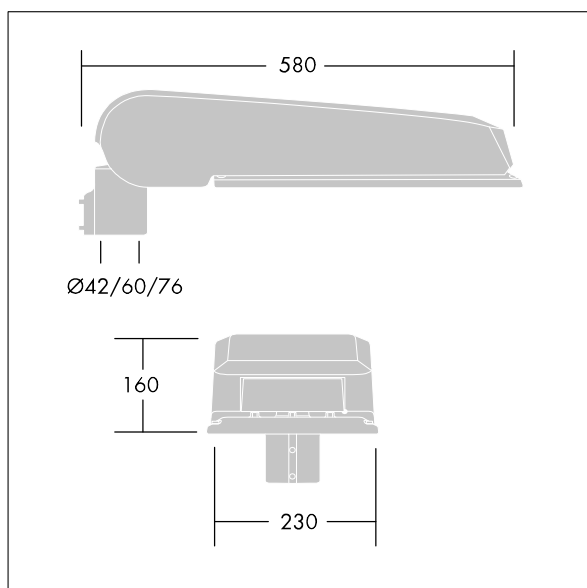

CiviTEQ

Lanterne d'éclairage routier LED de taille Large avec 60 LED et une optique Rue large 500mA. Electronique, Classe électrique II, IP66, IK08. Corps : aluminium (EN AC-44300) fonderie, Gris pâle 150 sablé et texturé (similaire à RAL9006). Fermeture : verre plat trempé. Vis : Acier inox, traitement Ecolubric®. Livré avec un adaptateur d'emmanchement Ø 60 mm qui convient pour montage top (inclinaison 0°/5°/10°) ou latéral (inclinaison -20°/-15°/-10°/-5°/0°). Equipé d'un 50% circuit de réduction de puissance, qui entre en vigueur 3 heures avant et 5 heures après un minuit calculé. Il peut être désactivé à l'installation avec un interrupteur interne facilement accessible. Livré avec LED 3 000 K. Protection contre la surtension : mode commun à une impulsion 10 kV et mode commun multi-impulsions 8 kV et mode différentiel multi-impulsions 6 kV. Si un système DALI permanent est connecté, mode différentiel et mode commun multi-impulsions 6 kV.

Dimensions : 580 x 230 x 160 mm
 Puissance du luminaire: 89 W
 Flux lumineux du luminaire: 13028 lm
 Efficacité lumineuse du luminaire: 146 lm/W
 Poids : 8,56 kg
 Scx : 0.115 m²

TLG_CTEQ_F_LMTP72LEDPDB.jpg