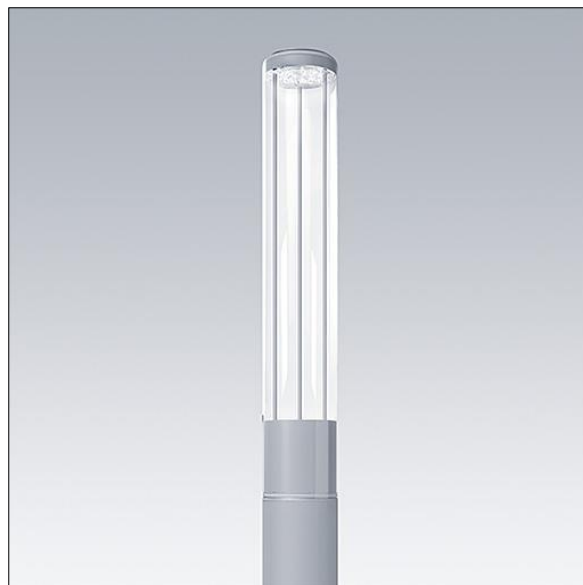

Alumet Contrôle direct

THORN

96274724 ALUMET CD 18L35-740 R/S PR LRT CL2 G4M

ISO 9223 C3	IP66	IK10		CE			Ta25
----------------	------	------	--	----	--	--	------

Alumet Contrôle direct

Tête pour colonne d'éclairage architectural avec 18 LED alimenté en 350mA, une distribution Radialement symétrique et une optique prismatique, configuré pour une réduction de puissance, commandée par une phase commutée. MARCHE = 100 %, ARRÊT = 50 %, Couvercle supérieur : aluminium fonderie. Diffuseur : Polycarbonate (PC) avec traitement anti-UV transparent et vernis anti-graffiti. Couvercle supérieur et mât : thermopoudré texturé gris argent (similaire à RAL9006), autres couleur RAL sur demande. Classe électrique II, IK10, IP66. À installer sur une colonne Alumet dédiée. Protection contre les surtensions : 10 kV en mode commun single pulse et 8 kV en mode commun multipulse; 6 kV en mode différentiel multipulse. Si un système DALI est connecté: 6 kV en mode mode commun et mode différentiel multipulse. Livré avec LED 4 000 K

Dimensions : Ø200 x 1250 mm

Puissance du luminaire: 21 W

Flux lumineux du luminaire: 1709 lm

Efficacité lumineuse du luminaire: 81 lm/W

Poids : 10 kg

Scx : 0.079 m²

TLG_ALUM_F_DIR_LEDPR_LGY.jpg

TLG_ALUM_M_2LD1.wmf

Ce produit contient une source lumineuse de classe d'efficacité énergétique D.

Toutes les valeurs marquées d'un * sont des valeurs nominales. Thorn utilise des composants testés et éprouvés, en provenance des meilleurs fournisseurs. Dans certains cas isolés, il se peut qu'il y ait des pannes de nature technologique au niveau des LED individuels, pendant le cycle de vie nominal du produit. Les normes internationales fixent la tolérance du flux initial et de la charge associée à ± 10 %. Sauf indication contraire, les valeurs sont applicables pour une température ambiante de 25 °C.