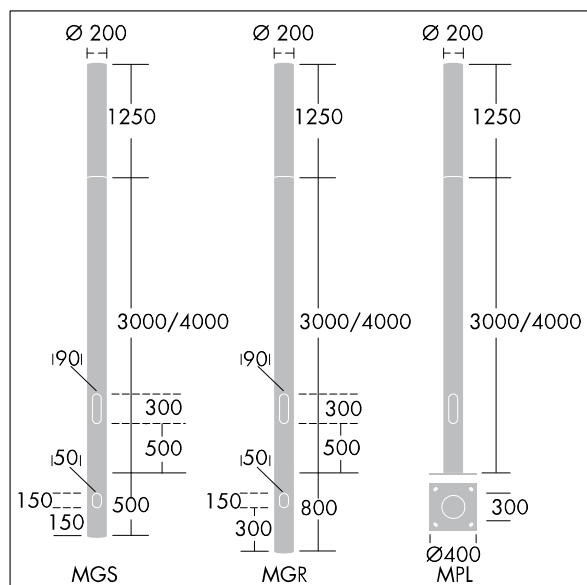

Alumet Contrôle direct

THORN

96274724 ALUMET CD 18L35-740 R/S PR LRT CL2 G4M

ISO 9223 C3	IP66	IK10		CE			Ta25
----------------	------	------	--	----	--	--	------

Alumet Contrôle direct

Tête pour colonne d'éclairage architectural avec 18 LED alimenté en 350mA, une distribution Radialement symétrique et une optique prismatique, configuré pour une réduction de puissance, commandée par une phase commutée. MARCHE = 100 %, ARRÊT = 50 %, Couvercle supérieur : aluminium fonderie. Diffuseur : Polycarbonate (PC) avec traitement anti-UV transparent et vernis anti-graffiti. Couvercle supérieur et mât : thermopoudré texturé gris argent (similaire à RAL9006), autres couleur RAL sur demande. Classe électrique II, IK10, IP66. À installer sur une colonne Alumet dédiée. Protection contre les surtensions : 10 kV en mode commun single pulse et 8 kV en mode commun multipulse; 6 kV en mode différentiel multipulse. Si un système DALI est connecté: 6 kV en mode mode commun et mode différentiel multipulse. Livré avec LED 4 000 K

Dimensions : Ø200 x 1250 mm

Puissance du luminaire: 21 W

Flux lumineux du luminaire: 1709 lm

Efficacité lumineuse du luminaire: 81 lm/W

Poids : 10 kg

Scx : 0.079 m²

TLG_ALUM_F_DIR_LEDPR_LGY.jpg

TLG_ALUM_M_2LD1.wmf

Ce produit contient une source lumineuse de classe d'efficacité énergétique D.

Toutes les valeurs marquées d'un * sont des valeurs nominales. Thorn utilise des composants testés et éprouvés, en provenance des meilleurs fournisseurs. Dans certains cas isolés, il se peut qu'il y ait des pannes de nature technologique au niveau des LED individuels, pendant le cycle de vie nominal du produit. Les normes internationales fixent la tolérance du flux initial et de la charge associée à ± 10 %. Sauf indication contraire, les valeurs sont applicables pour une température ambiante de 25 °C.

96274724 ALUMET CD 18L35-740 R/S PR LRT CL2 G4M

THORN