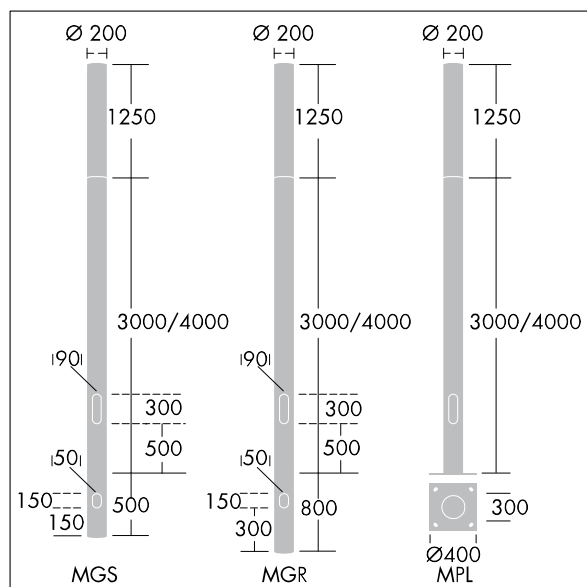

Alumet Contrôle direct

Tête pour colonne d'éclairage architectural avec 24 LED alimenté en 250mA, une distribution Confort pour rue large, asymétrique et une optique transparent, configuré pour la gradation DALI avec deux fils de commande, Couvercle supérieur : aluminium fonderie. Diffuseur : Polycarbonate (PC) avec traitement anti-UV transparent et vernis anti-graffiti. Couvercle supérieur et mât : thermopoudré texturé gris argent (similaire à RAL9006), autres couleur RAL sur demande. Classe électrique II, IK10, IP66. À installer sur une colonne Alumet dédiée. Protection contre les surtensions : 10 kV en mode commun single pulse et 8 kV en mode commun multipulse; 6 kV en mode différentiel multipulse. Si un système DALI est connecté: 6 kV en mode mode commun et mode différentiel multipulse. Livré avec LED 3 000 K

Dimensions : Ø200 x 1250 mm

Puissance du luminaire: 20 W

Flux lumineux du luminaire: 2069 lm

Efficacité lumineuse du luminaire: 103 lm/W

Poids : 9,7 kg

Scx : 0.079 m²

TLG_ALUM_F_DIR_LED24_LGY.jpg

TLG_ALUM_M_2LD1.wmf

Ce produit contient une source lumineuse de classe d'efficacité énergétique D.

Toutes les valeurs marquées d'un * sont des valeurs nominales. Thorn utilise des composants testés et éprouvés, en provenance des meilleurs fournisseurs. Dans certains cas isolés, il se peut qu'il y ait des pannes de nature technologique au niveau des LED individuels, pendant le cycle de vie nominal du produit. Les normes internationales fixent la tolérance du flux initial et de la charge associée à $\pm 10\%$. Sauf indication contraire, les valeurs sont applicables pour une température ambiante de 25 °C.