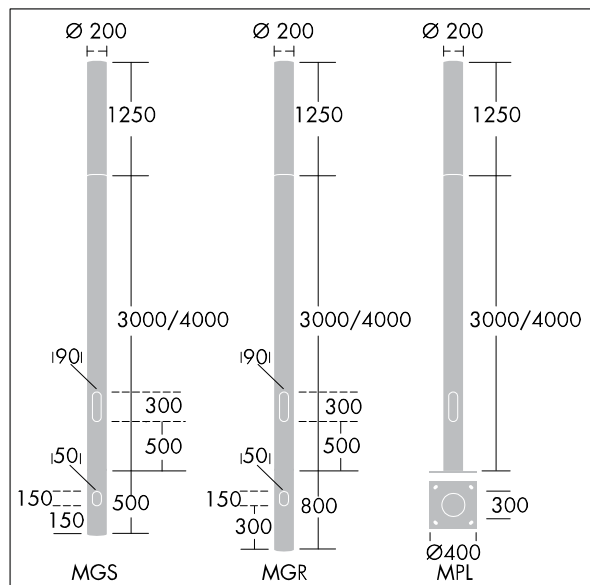

## Alumet Contrôle direct

Tête pour colonne d'éclairage architectural avec 24 LED alimenté en 250mA, une distribution Confort pour rue large, asymétrique et une optique transparent, configuré pour une réduction de puissance, commandée par une phase commutée. MARCHE = 100 %, ARRÊT = 50 %, Couvercle supérieur : aluminium fonderie. Diffuseur : Polycarbonate (PC) avec traitement anti-UV transparent et vernis anti-graffiti. Couvercle supérieur et mât : thermopoudré texturé gris argent (similaire à RAL9006), autres couleur RAL sur demande. Classe électrique II, IK10, IP66. À installer sur une colonne Alumet dédiée. Protection contre les surtensions : 10 kV en mode commun single pulse et 8 kV en mode commun multipulse; 6 kV en mode différentiel multipulse. Si un système DALI est connecté: 6 kV en mode mode commun et mode différentiel multipulse. Livré avec LED 3 000 K

Dimensions : Ø200 x 1250 mm

Puissance du luminaire: 20 W

Flux lumineux du luminaire: 2069 lm

Efficacité lumineuse du luminaire: 103 lm/W

Poids : 9,8 kg

Scx : 0.079 m<sup>2</sup>

TLG\_ALUM\_F\_DIR\_LED24\_LGY.jpg

TLG\_ALUM\_M\_2LD1.wmf

Ce produit contient une source lumineuse de classe d'efficacité énergétique D.

Toutes les valeurs marquées d'un \* sont des valeurs nominales. Thorn utilise des composants testés et éprouvés, en provenance des meilleurs fournisseurs. Dans certains cas isolés, il se peut qu'il y ait des pannes de nature technologique au niveau des LED individuels, pendant le cycle de vie nominal du produit. Les normes internationales fixent la tolérance du flux initial et de la charge associée à  $\pm 10\%$ . Sauf indication contraire, les valeurs sont applicables pour une température ambiante de 25 °C.