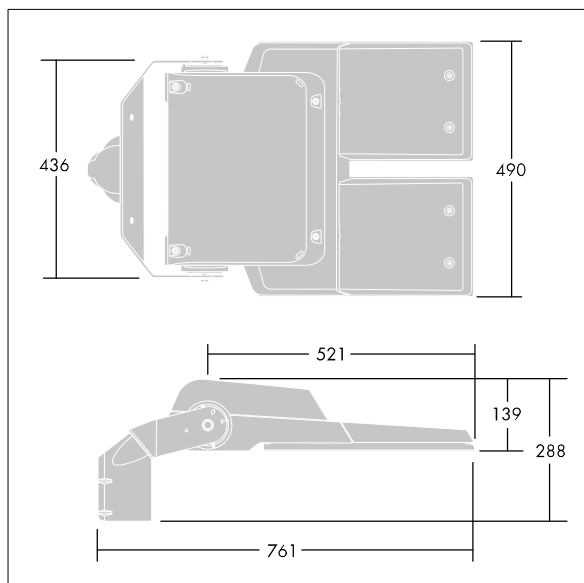

96665773 CQ XL 144L70-740 WS BPS CL2 M60 GY

CiviTEQ

Lanterne d'éclairage routier LED de taille avec 144 LED et une optique Rue large 700mA. Electronique, Classe électrique II, IP66, IK08. Corps : aluminium fonderie, Gris pâle 150 sablé et texturé (similaire à RAL9006). Fermeture : verre plat trempé. Vis : Acier inox, traitement Ecolubric®. Livré avec un adaptateur d'emmanchement Ø 60 mm qui convient pour montage top (inclinaison 0°/5°/10°) ou latéral (inclinaison -20°/-15°/-10°/-5°/0°). Livré avec LED 4 000 K. Protection contre la surtension : mode commun à une impulsion 10 kV et mode commun multi-impulsions 8 kV et mode différentiel multi-impulsions 6 kV. Si un système DALI permanent est connecté, mode différentiel et mode commun multi-impulsions 6 kV.

Dimensions : 761 x 490 x 139 mm
 Puissance du luminaire: 297 W
 Flux lumineux du luminaire: 44805 lm
 Efficacité lumineuse du luminaire: 151 lm/W
 Poids : 20,1 kg
 Scx : 0.063 m²

TLG_CTEQ_F_XL.jpg

TLG_CETQ_M_CQ XL.wmf