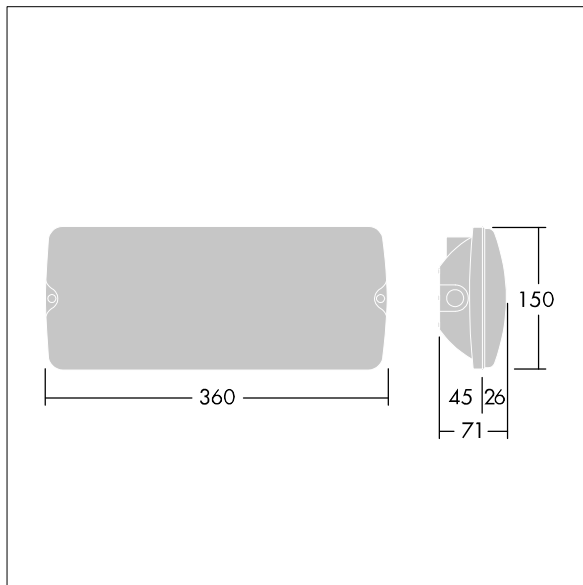

Voyager Solid

THORN

96629766 VOYAGER SOLID L MS E3D-S WH

IEC EN 60598-1 RG 1	IP65	IK07	CE	T _a 5 40
---------------------------	------	------	----	------------------------

Voyager Solid

Plafonnier LED de secours pour fixation au plafond ou au mur. Electronique, non gradable avec circuit d'éclairage d'urgence, test auto/DALI adressable, 3 heures. Corps : taille Large, Polycarbonate (PC) blanc. Couvercle : Polycarbonate (PC) transparent. Classe électrique II, IP65. Légendes ISO internes disponibles pour une distance de visionnement 26m (96629768, à commander séparément).

Dimensions : 360 x 150 x 71 mm
Puissance du luminaire: 3 W
Poids : 0,9 kg

TLG_VYSO_F_OPL.jpg

TLG_VYSO_M_LDL.wmf

Toutes les valeurs marquées d'un * sont des valeurs nominales. Thorn utilise des composants testés et éprouvés, en provenance des meilleurs fournisseurs. Dans certains cas isolés, il se peut qu'il y ait des pannes de nature technologique au niveau des LED individuels, pendant le cycle de vie nominal du produit. Les normes internationales fixent la tolérance du flux initial et de la charge associée à $\pm 10\%$. Sauf indication contraire, les valeurs sont applicables pour une température ambiante de 25 °C.