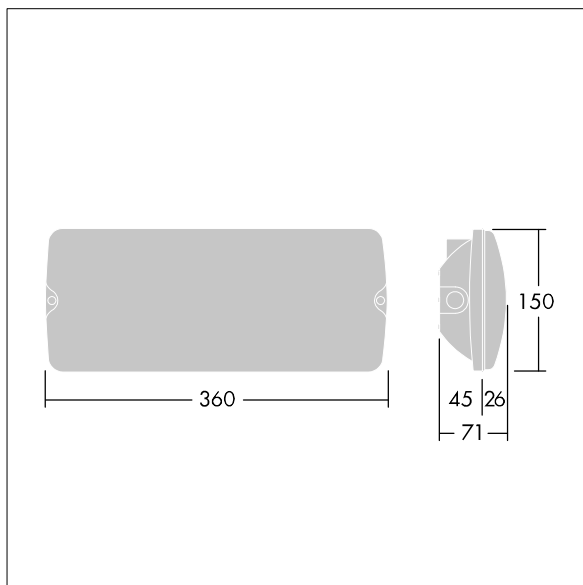

Voyager Solid

THORN

96629766 VOYAGER SOLID L MS E3D-S WH

IEC EN 60598-1 RG 1	IP65	IK07	CE	T _a 5 40
---------------------------	------	------	----	------------------------

Voyager Solid

Plafonnier LED de secours pour fixation au plafond ou au mur. Electronique, non gradable avec circuit d'éclairage d'urgence, test auto/DALI adressable, 3 heures. Corps : taille Large, Polycarbonate (PC) blanc. Couvercle : Polycarbonate (PC) transparent. Classe électrique II, IP65. Légendes ISO internes disponibles pour une distance de visionnement 26m (96629768, à commander séparément).

Dimensions : 360 x 150 x 71 mm

Puissance du luminaire: 3 W

Poids : 0,9 kg

TLG_VYSO_F_OPL.jpg

TLG_VYSO_M_LDL.wmf

Toutes les valeurs marquées d'un * sont des valeurs nominales. Thorn utilise des composants testés et éprouvés, en provenance des meilleurs fournisseurs. Dans certains cas isolés, il se peut qu'il y ait des pannes de nature technologique au niveau des LED individuels, pendant le cycle de vie nominal du produit. Les normes internationales fixent la tolérance du flux initial et de la charge associée à $\pm 10\%$. Sauf indication contraire, les valeurs sont applicables pour une température ambiante de 25 °C.