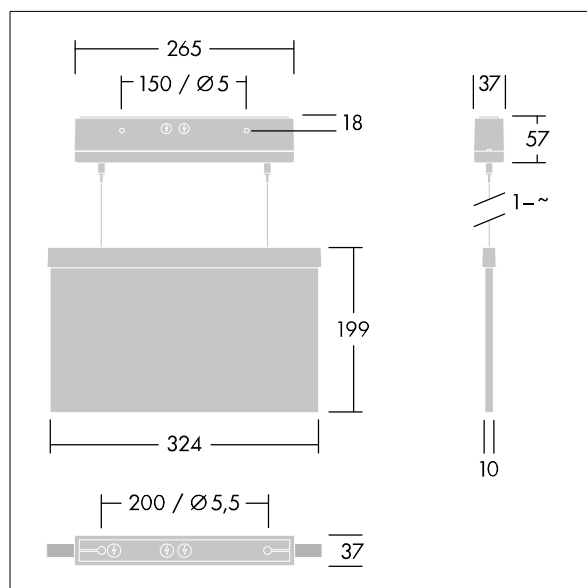

Voyager Style

THORN

96222369 VOYAGER STYLE 150 MS-WF15 ECC SM-S WH

IP40 IK03  T_{a-10}
 $+40$

Voyager Style

Luminaire de securus LED ultra-mince pour fixation au mur ou au plafond suspendu ; encastrement au plafond possible avec cadre d'encastrement en option ; Luminaire pour alimentation centralisée de l'éclairage de sécurité avec surveillance du circuit électrique sans surveillance individuelle du luminaire ; ; ; boîtier en Polycarbonate (PC) blanc ; luminaire facile à installer ; bornier à fixation rapide, câblage traversant possible jusqu'à 2,5 mm² ; fourni avec un jeu de panneaux indicateurs montables ISO 7010 (gauche, droite, haut, bas et vierge) pour un visionnement depuis une distance maximum de 30 m ; fixation des panneaux avec des punaises de fixation discrètes ; zéro maintenance grâce à la technologie LED ; autonomie de 50 000 h à un flux lumineux constant ; rétroéclairage uniforme du pictogramme ; éclairage > 500 cd/m² dans la région blanche ; alimentation électrique : 220/240 Vca ; Puissance du luminaire: 6,3 W ; degré de protection: IP40, classe de protection : Classe électrique II ; résistance aux impacts : Résistance aux impacts : IK03; Dimensions : 265 x 37 x 57 mm; poids : 1,37 kg

TLG_VYST_F_150MSWF.jpg

TLG_VYST_M_150MC.wmf

Toutes les valeurs marquées d'un * sont des valeurs nominales. Sauf indication contraire, les valeurs sont applicables pour une température ambiante de 25 °C.