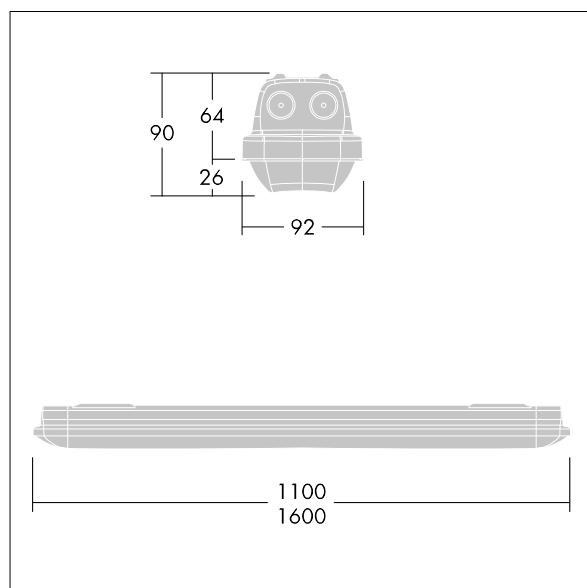

Dimensions : 1100 x 92 x 90 mm  
Puissance du luminaire: 38,4 W  
Flux lumineux du luminaire: 5220 lm  
Efficacité lumineuse du luminaire: 136 lm/W  
Poids : 1,7 kg

TLG\_AQUP\_F\_PDB\_1100MED.jpg

TLG\_AQUP\_M\_LD1.wmf