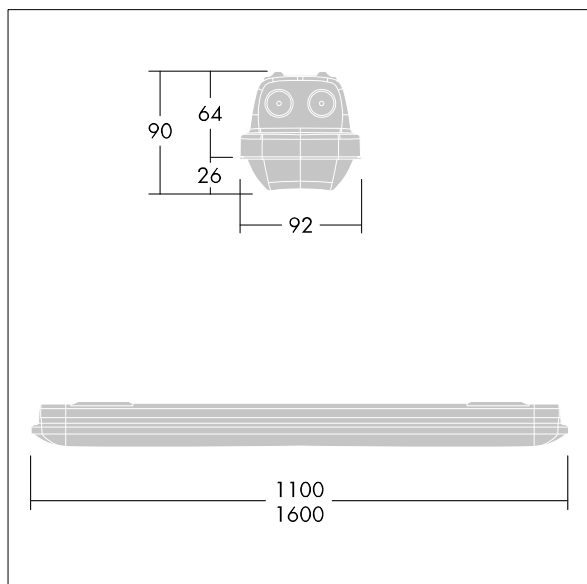

Aquaforce Pro

THORN

96630983 AQFPRO S LED2900-840 PC MB HFI E3D

Aquaforce Pro

Luminaire LED IP66, résistant à la poussière et à l'humidité. Gradable DALI/DSI gradable DALI Luminaire alimenté par batterie individuelle pour 3 h d'autonomie en régime permanent ou non permanent, test effectué automatiquement (Autotest) par le luminaire, surveillance centralisée DALI en option, affichage de l'état du luminaire via la LED d'état. Avec distribution lumineuse medium. Classe électrique I. Corps : Polycarbonate (PC) gris clair. Diffuseur : Polycarbonate (PC) opale haute transmission avec prismes de réfraction. Mécanisme breveté, EasyClick, pour la fixation du diffuseur sans clips. Installation en plafonnier ou en suspension. Supports à fixation rapide fournis pour une installation en plafonnier. Convient pour installation au plafond ou au mur (verticalement et horizontalement). Kits de fixation pour suspension par conduit, chaîne et caténaire disponibles en accessoires. Température ambiante : 0°C à +25°C. Livré avec LED 4 000 K..

Dimensions : 1100 x 92 x 90 mm
Puissance du luminaire: 22,9 W
Flux lumineux du luminaire: 2950 lm
Efficacité lumineuse du luminaire: 129 lm/W
Poids : 2,1 kg

TLG_AQUP_F_PDB_1100MED.jpg

TLG_AQUP_M_LD1.wmf