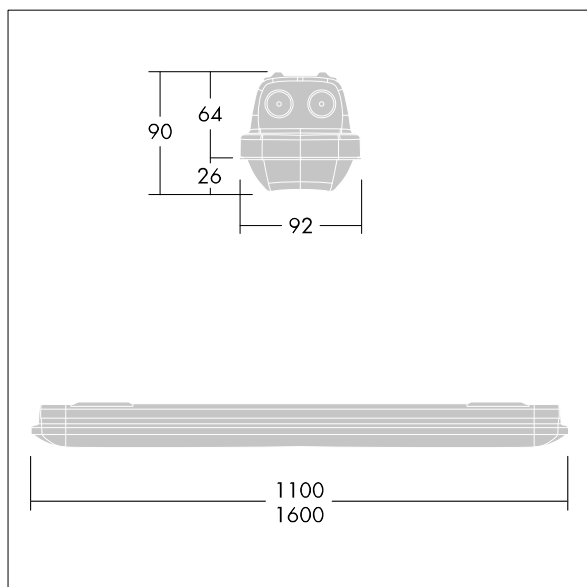

Dimensions : 1100 x 92 x 90 mm  
Puissance du luminaire: 39,1 W  
Flux lumineux du luminaire: 5220 lm  
Efficacité lumineuse du luminaire: 134 lm/W  
Poids : 1,74 kg

TLG\_AQUP\_F\_PDB\_1100MED.jpg

TLG\_AQUP\_M\_LD1.wmf