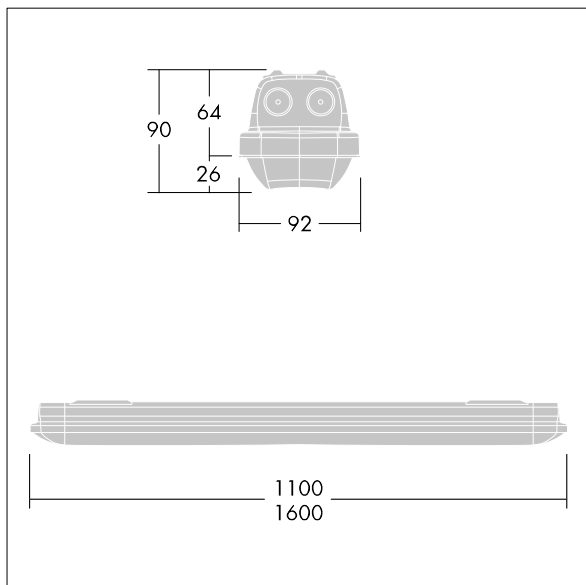

Aquaforce Pro

THORN

96631031 AQFPRO L LED4300-840 PC WB MWS

Aquaforce Pro

Luminaire LED IP66, résistant à la poussière et à l'humidité. Electronique, Détecteur de présence intégré pour commande marche/arrêt. Avec distribution lumineuse extensif. Classe électrique I. Corps : Polycarbonate (PC) gris clair. Diffuseur : Polycarbonate (PC) opale haute transmission avec prismes de réfraction. Mécanisme breveté, EasyClick, pour la fixation du diffuseur sans clips. Installation en plafonnier ou en suspension. Supports à fixation rapide fournis pour une installation en plafonnier. Convient pour installation au plafond ou au mur (verticalement et horizontalement). Kits de fixation pour suspension par conduit, chaîne et caténaire disponibles en accessoires. Détecteur de présence intégré pour l'allumage et l'extinction. Température ambiante : -20°C à +45°C. Livré avec LED 4 000 K..

Dimensions : 1600 x 92 x 90 mm
Puissance du luminaire: 28,7 W
Flux lumineux du luminaire: 4350 lm
Efficacité lumineuse du luminaire: 152 lm/W
Poids : 2,14 kg

TLG_AQUP_F_PDB_1600WD.jpg

TLG_AQUP_M_LD1.wmf