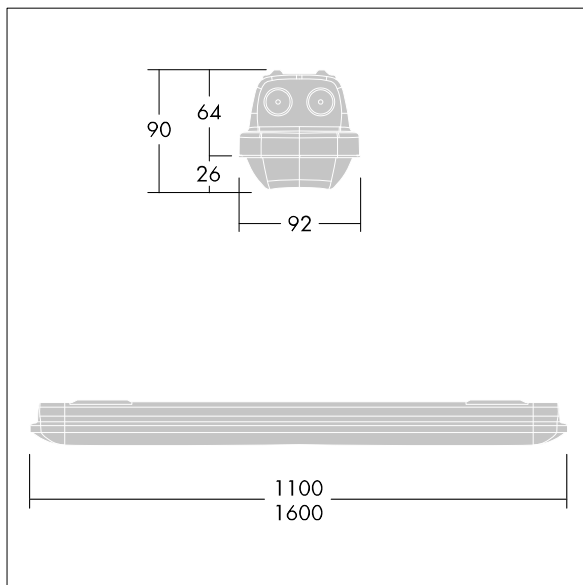

TLG\_AQUP\_F\_PDB\_1100MED.jpg

Dimensions : 1600 x 92 x 90 mm  
Puissance du luminaire: 53 W  
Flux lumineux du luminaire: 7960 lm  
Efficacité lumineuse du luminaire: 150 lm/W  
Poids : 2,14 kg

TLG\_AQUP\_M\_LD1.wmf