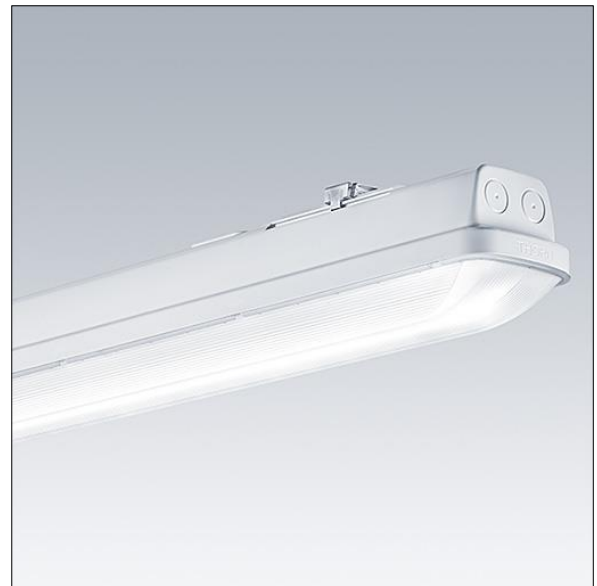

## Aquaforce Pro

Luminaire LED IP66, résistant à la poussière et à l'humidité. Electronique, Détecteur de présence intégré pour commande marche/arrêt. Avec distribution lumineuse medium. Classe électrique I. Corps : Polycarbonate (PC) gris clair. Diffuseur : Polycarbonate (PC) opale haute transmission avec prismes de réfraction. Mécanisme breveté, EasyClick, pour la fixation du diffuseur sans clips. Installation en plafonnier ou en suspension. Supports à fixation rapide fournis pour une installation en plafonnier. Convient pour installation au plafond ou au mur (verticalement et horizontalement). Kits de fixation pour suspension par conduit, chaîne et caténaire disponibles en accessoires. Détecteur de présence intégré pour l'allumage et l'extinction. Température ambiante : -20°C à +30°C. Livré avec LED 4 000 K..

TLG\_AQUP\_F\_PDB\_1100MED.jpg

Dimensions : 1600 x 92 x 90 mm  
Puissance du luminaire: 53 W  
Flux lumineux du luminaire: 7960 lm  
Efficacité lumineuse du luminaire: 150 lm/W  
Poids : 2,14 kg

TLG\_AQUP\_M\_LD1.wmf