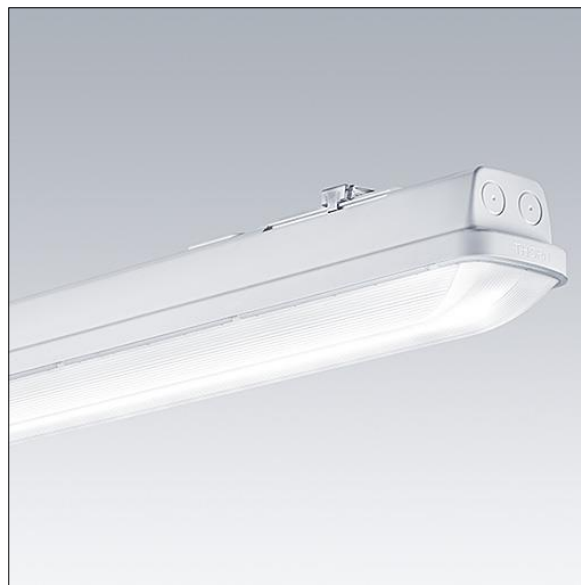

Aquaforce Pro

THORN

96631036 AQFPRO L LED8000-840 PC MB MWCF

Aquaforce Pro

Luminaire LED IP66, résistant à la poussière et à l'humidité. Gradable DALI/DSI Luminaire avec détecteur de mouvement et CorridorFUNCTION. Avec distribution lumineuse medium. Classe électrique I. Corps : Polycarbonate (PC) gris clair. Diffuseur : Polycarbonate (PC) opale haute transmission avec prismes de réfraction. Mécanisme breveté, EasyClick, pour la fixation du diffuseur sans clips. Installation en plafonnier ou en suspension. Supports à fixation rapide fournis pour une installation en plafonnier. Convient pour installation au plafond ou au mur (verticalement et horizontalement). Kits de fixation pour suspension par conduit, chaîne et caténaire disponibles en accessoires. Détecteur de présence intégré pour la commande de gradation (fonction corridor) Température ambiante : -20°C à +30°C. Livré avec LED 4 000 K..

TLG_AQUP_F_PDB_1600MED.jpg

Dimensions : 1600 x 92 x 90 mm
Puissance du luminaire: 56,2 W
Flux lumineux du luminaire: 7960 lm
Efficacité lumineuse du luminaire: 142 lm/W
Poids : 2,14 kg

TLG_AQUP_M_LD1.wmf